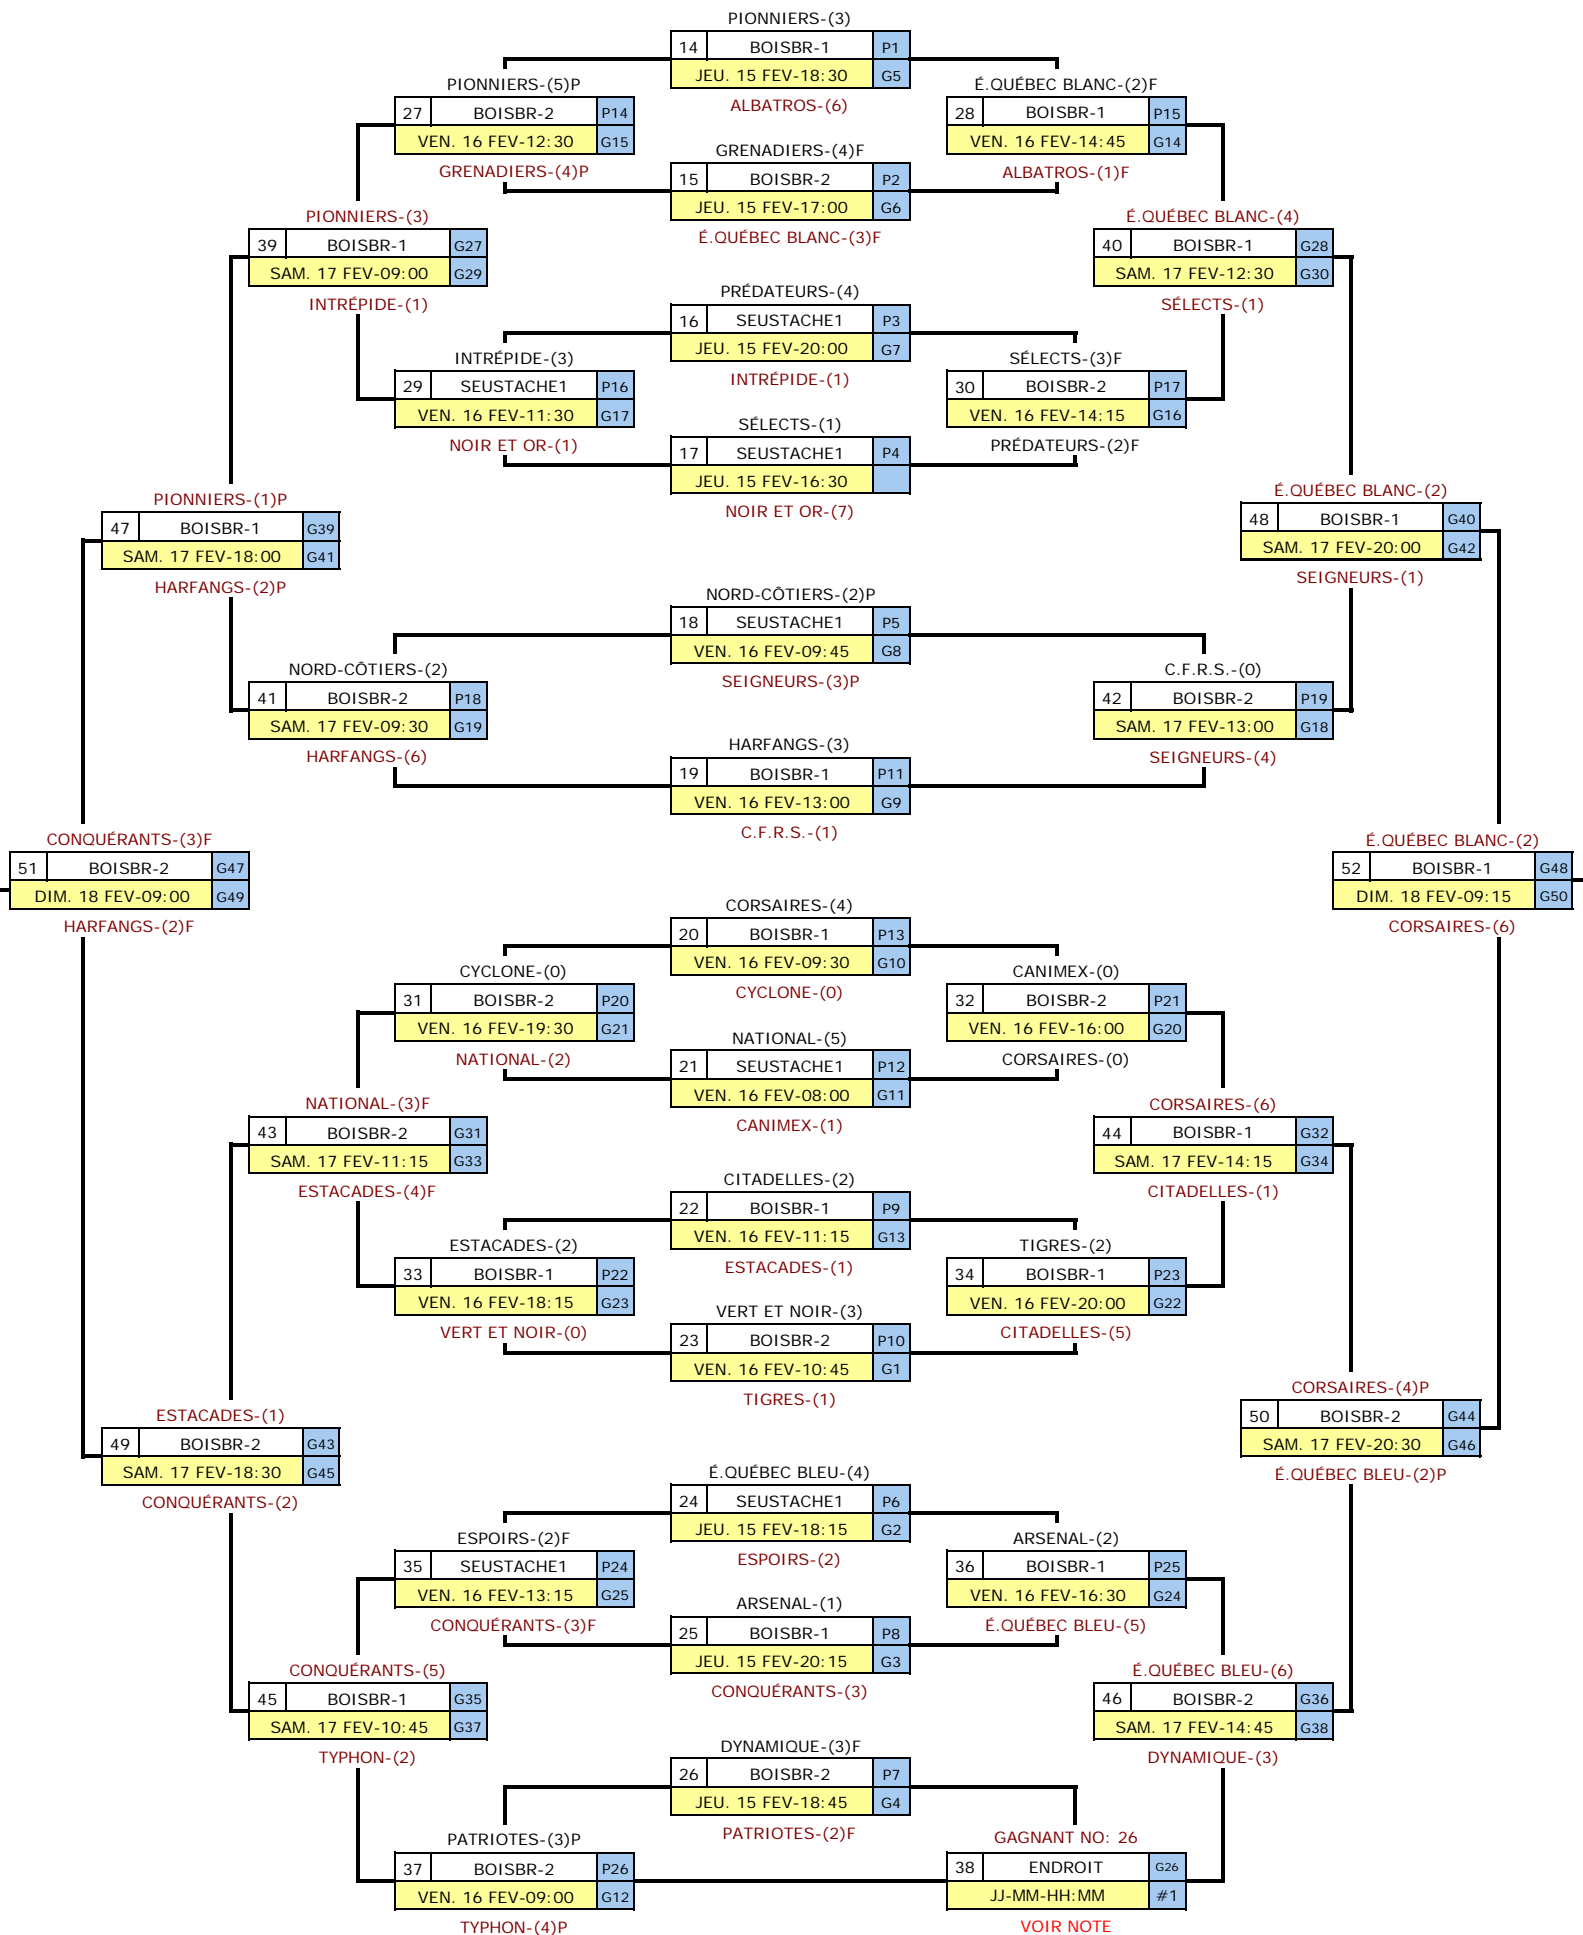

PROSPECTS SEIGNEURS DES MILLE-ILES M13 AAA RELÈVE

MIDGET ESPOIR

RONDE PRÉLIMINAIRE

MATCHS	DATE & HEURE	ARÉNA	ÉQUIPES	ÉQUIPES
1	JEU. 15 FEV-09:00	BOISBR-1	TIGRES-(3)	PIONNIERS-(2)
2	JEU. 15 FEV-09:30	BOISBR-2	ESPOIRS-(1)	GRENADIERS-(0)
3	JEU. 15 FEV-09:00	SEUSTACHE1	CONQUÉRANTS-(2)	PRÉDATEURS-(1)
4	JEU. 15 FEV-10:45	BOISBR-1	SÉLECTS-(2)	PATRIOTES-(5)
5	JEU. 15 FEV-11:15	BOISBR-2	NORD-CÔTIERS-(2)	ALBATROS-(5)
6	JEU. 15 FEV-10:45	SEUSTACHE1	É.QUÉBEC BLANC-(4)F	É.QUÉBEC BLEU-(3)F
7	JEU. 15 FEV-13:00	BOISBR-2	DYNAMIQUE-(1)	INTRÉPIDE-(5)
8	JEU. 15 FEV-12:30	BOISBR-1	ARSENAL-(0)	SEIGNEURS-(2)
9	JEU. 15 FEV-12:30	SEUSTACHE1	C.F.R.S.-(5)	CITADELLES-(1)
10	JEU. 15 FEV-14:15	BOISBR-1	CYCLONE-(4)F	VERT ET NOIR-(3)F
11	JEU. 15 FEV-14:45	BOISBR-2	HARFANGS-(0)	CANIMEX-(4)
12	JEU. 15 FEV-14:15	SEUSTACHE1	TYPHON-(5)	NATIONAL-(1)
13	JEU. 15 FEV-16:00	BOISBR-1	CORSAIRES-(3)F	ESTACADES-(4)F

TABLEAU RONDE ÉLIMINATOIRE PAGE SUIVANTE

Équipe en première position voir match no: 17

ECTS SEIGNEURS DES MILLE-ILES M13 AAA F

MIDGET ESPOIR

RONDE ÉLIMINATOIRE

FINALE OR-ARGENT

CONQUÉRANTS-(1)

G52

HARFANGS-(4)

53 BOISBR-1
DIM. 18 FEV-14:30

É.QUÉBEC BLANC-(0)

P52

NOTE: Le match 38 sera nécessaire seulement si le Gagnant du match 12 perd le match 37