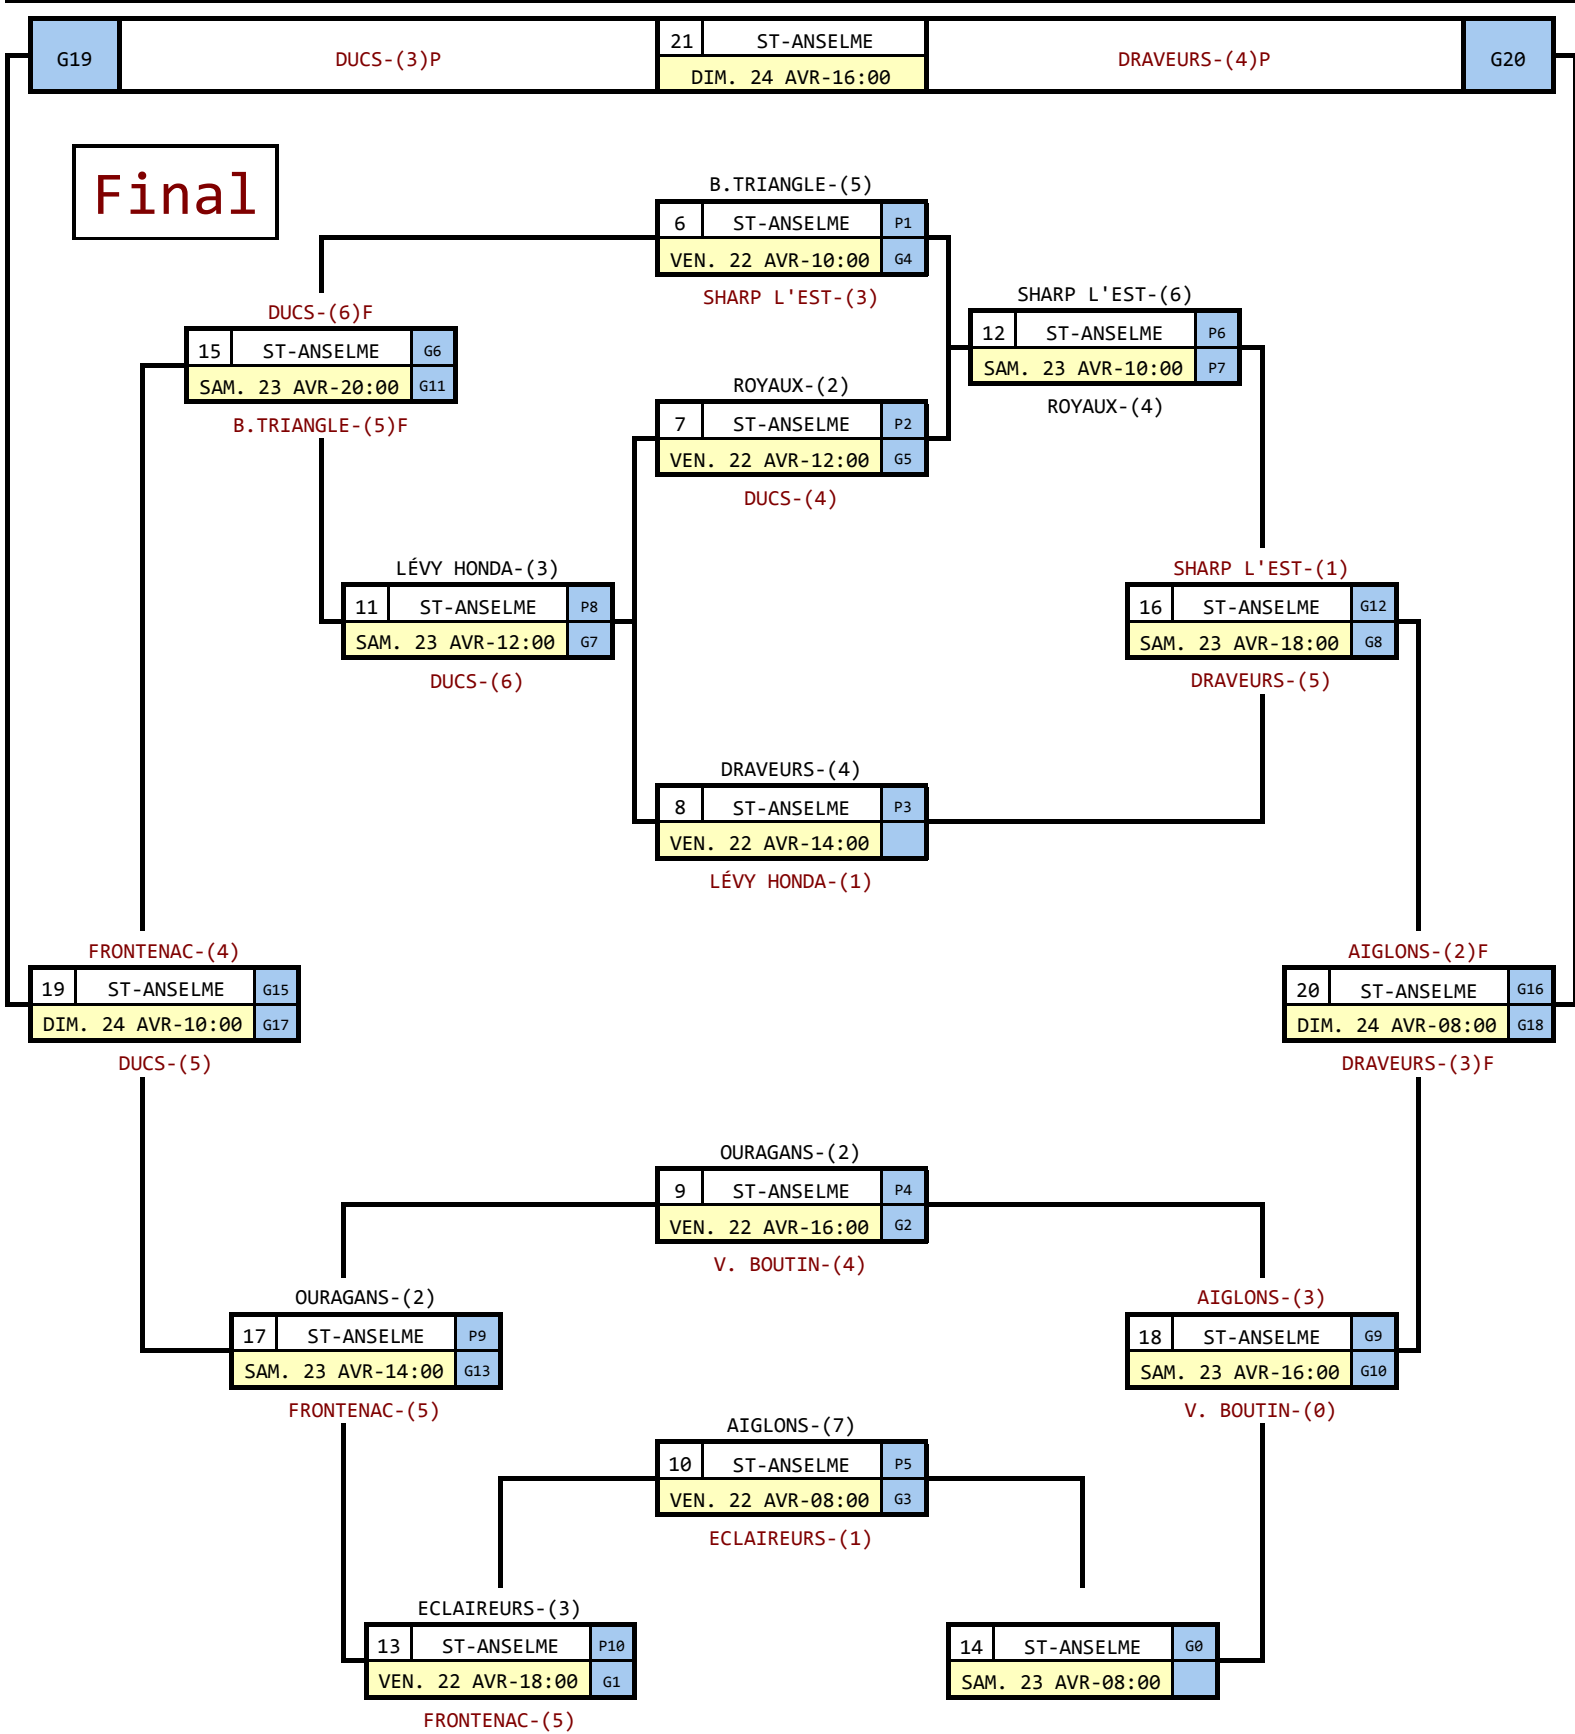

COUPE DODGE 2016

HOCKEY QUÉBEC - CHAMPIONNATS PROVINCIAUX

QUÉBEC-CHAUDIÈRE-APPALACHES - 20 au 24 avril 2016

JUNIOR AA/C.S. Bellechasse-Dorchester - St-Anselme

RONDE PRÉLIMINAIRE				
MATCHS	DATE & HEURE	ARÉNA	ÉQUIPES	ÉQUIPES
1	JEU. 21 AVR-20:00	ST-ANSELME	B. TRIANGLE B. ST-LAURENT-(3)F	FRONTENAC QUÉBEC-CHAU-APP-(4)F
2	JEU. 21 AVR-12:00	ST-ANSELME	ROYAUX LAUR-LANAU-(3)	V. BOUTIN PLESSISVILLE-(6)
3	JEU. 21 AVR-14:00	ST-ANSELME	DRAVEURS MAURICIE-(1)F	ECLAIREURS RICHELIEU-(2)F
4	JEU. 21 AVR-16:00	ST-ANSELME	SHARP L'EST MONTRÉAL-(7)	OURAGANS LAC ST-LOUIS-(3)
5	JEU. 21 AVR-18:00	ST-ANSELME	AIGLONS SAG. LAC ST-JEAN-(3)	DUCS LAVAL-(6)

NOTE: Le match #14 sera joué seulement si le gagnant No.1 perd le match #13