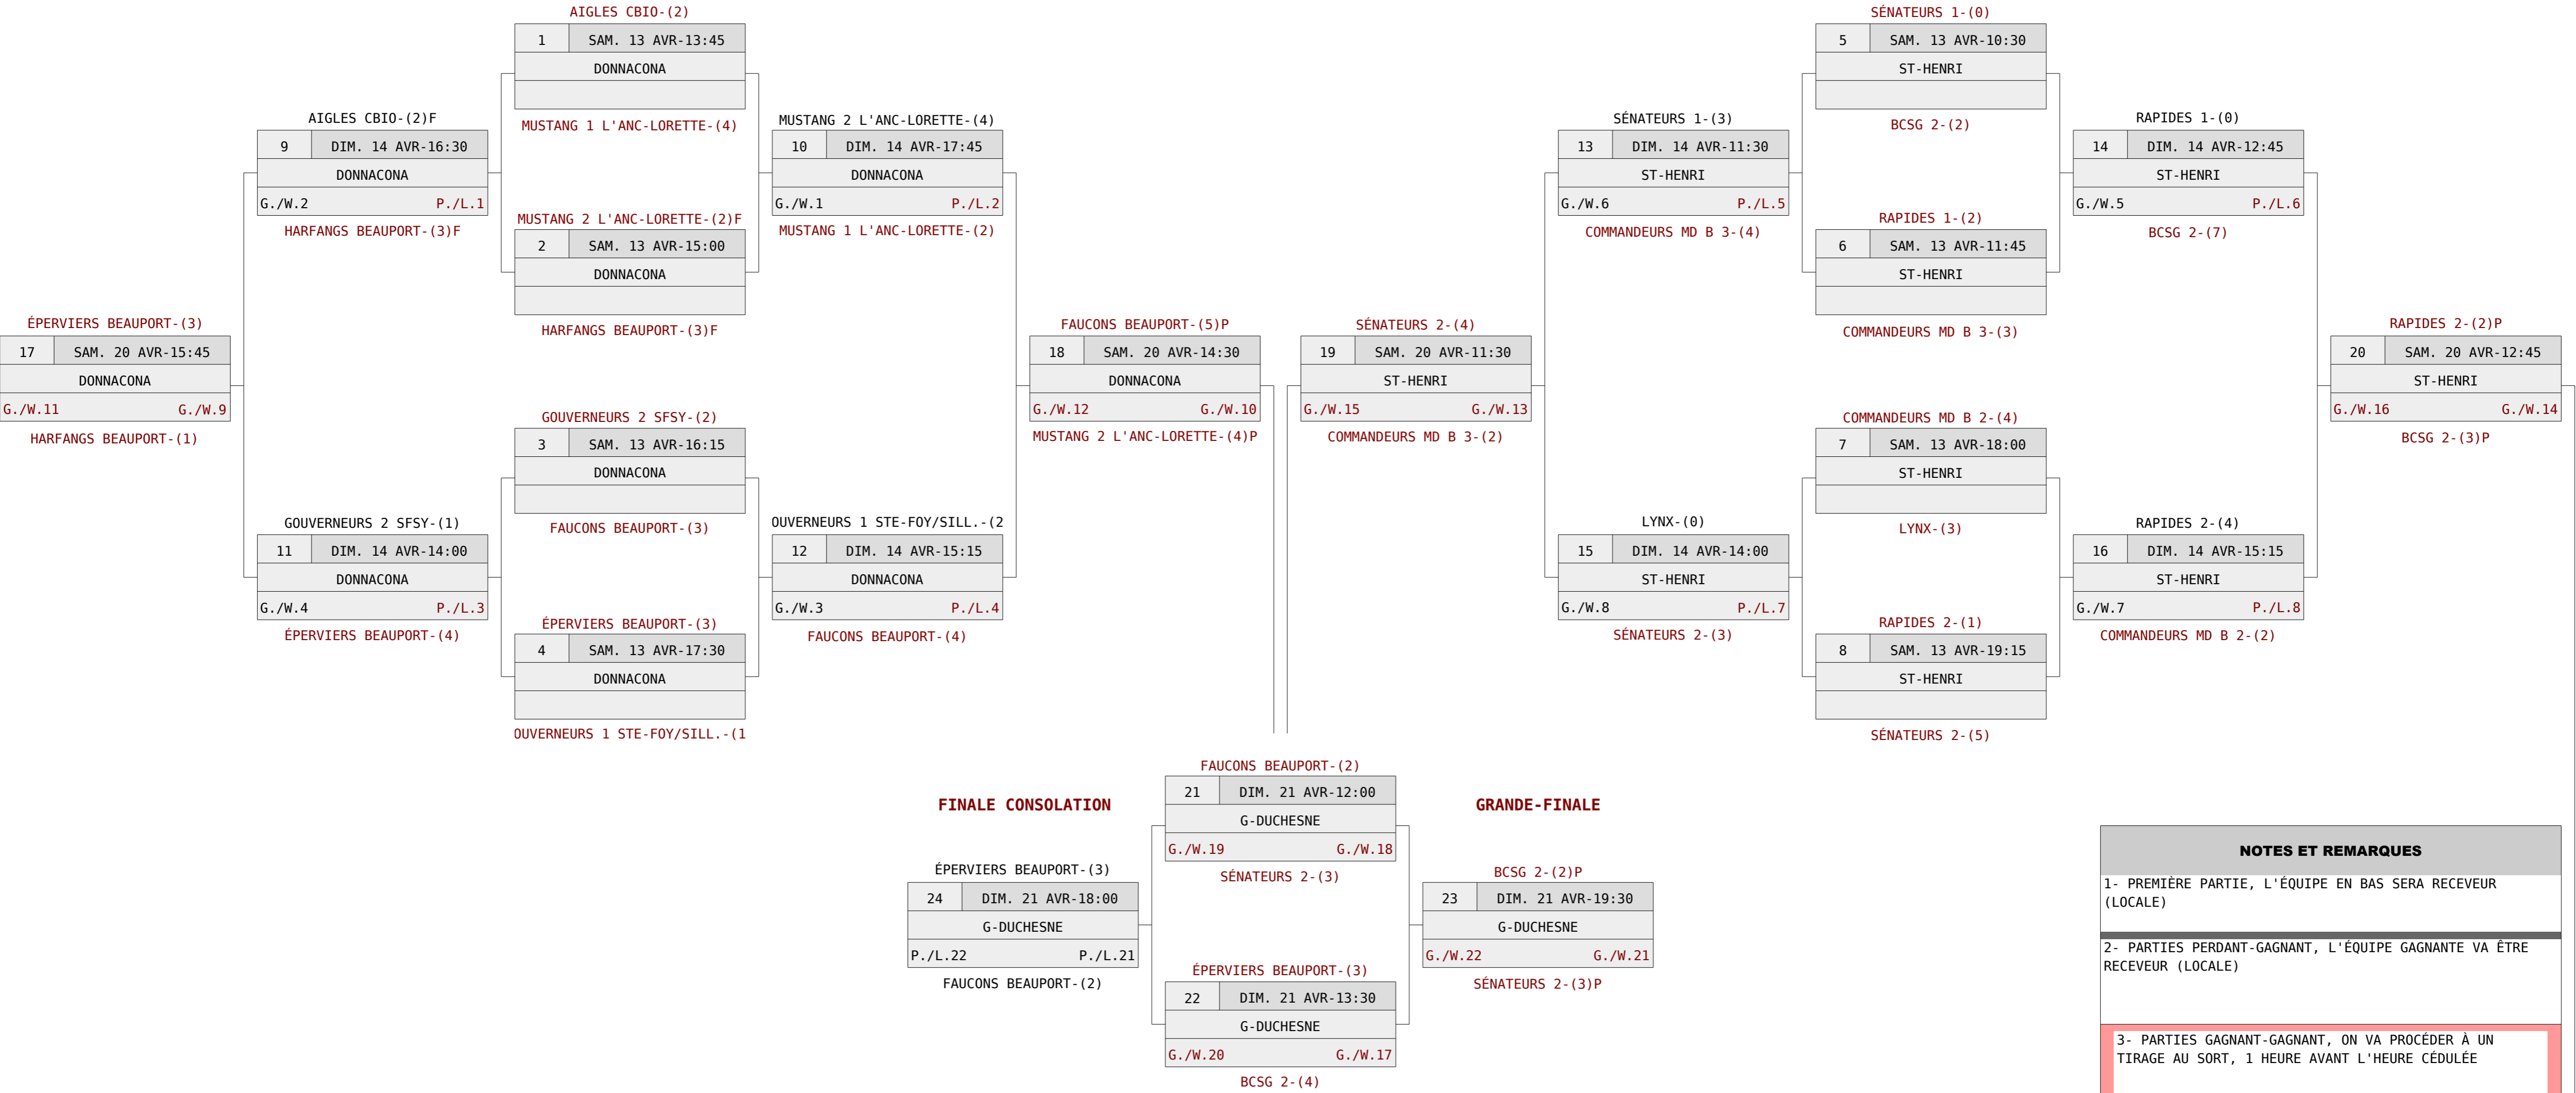

MIDGET B

DONNACONA-PONT-ROUGE / ST-HENRI / QUÉBEC-CENTRE

RIVE-NORD

RIVE-SUD

NOTES ET REMARQUES

1- PREMIÈRE PARTIE, L'ÉQUIPE EN BAS SERA RECEVEUR (LOCALE)

2- PARTIES PERDANT-GAGNANT, L'ÉQUIPE GAGNANTE VA ÊTRE RECEVEUR (LOCALE)

3- PARTIES GAGNANT-GAGNANT, ON VA PROCÉDER À UN TIRAGE AU SORT, 1 HEURE AVANT L'HEURE CÉDULÉE

SEMI-FINALES