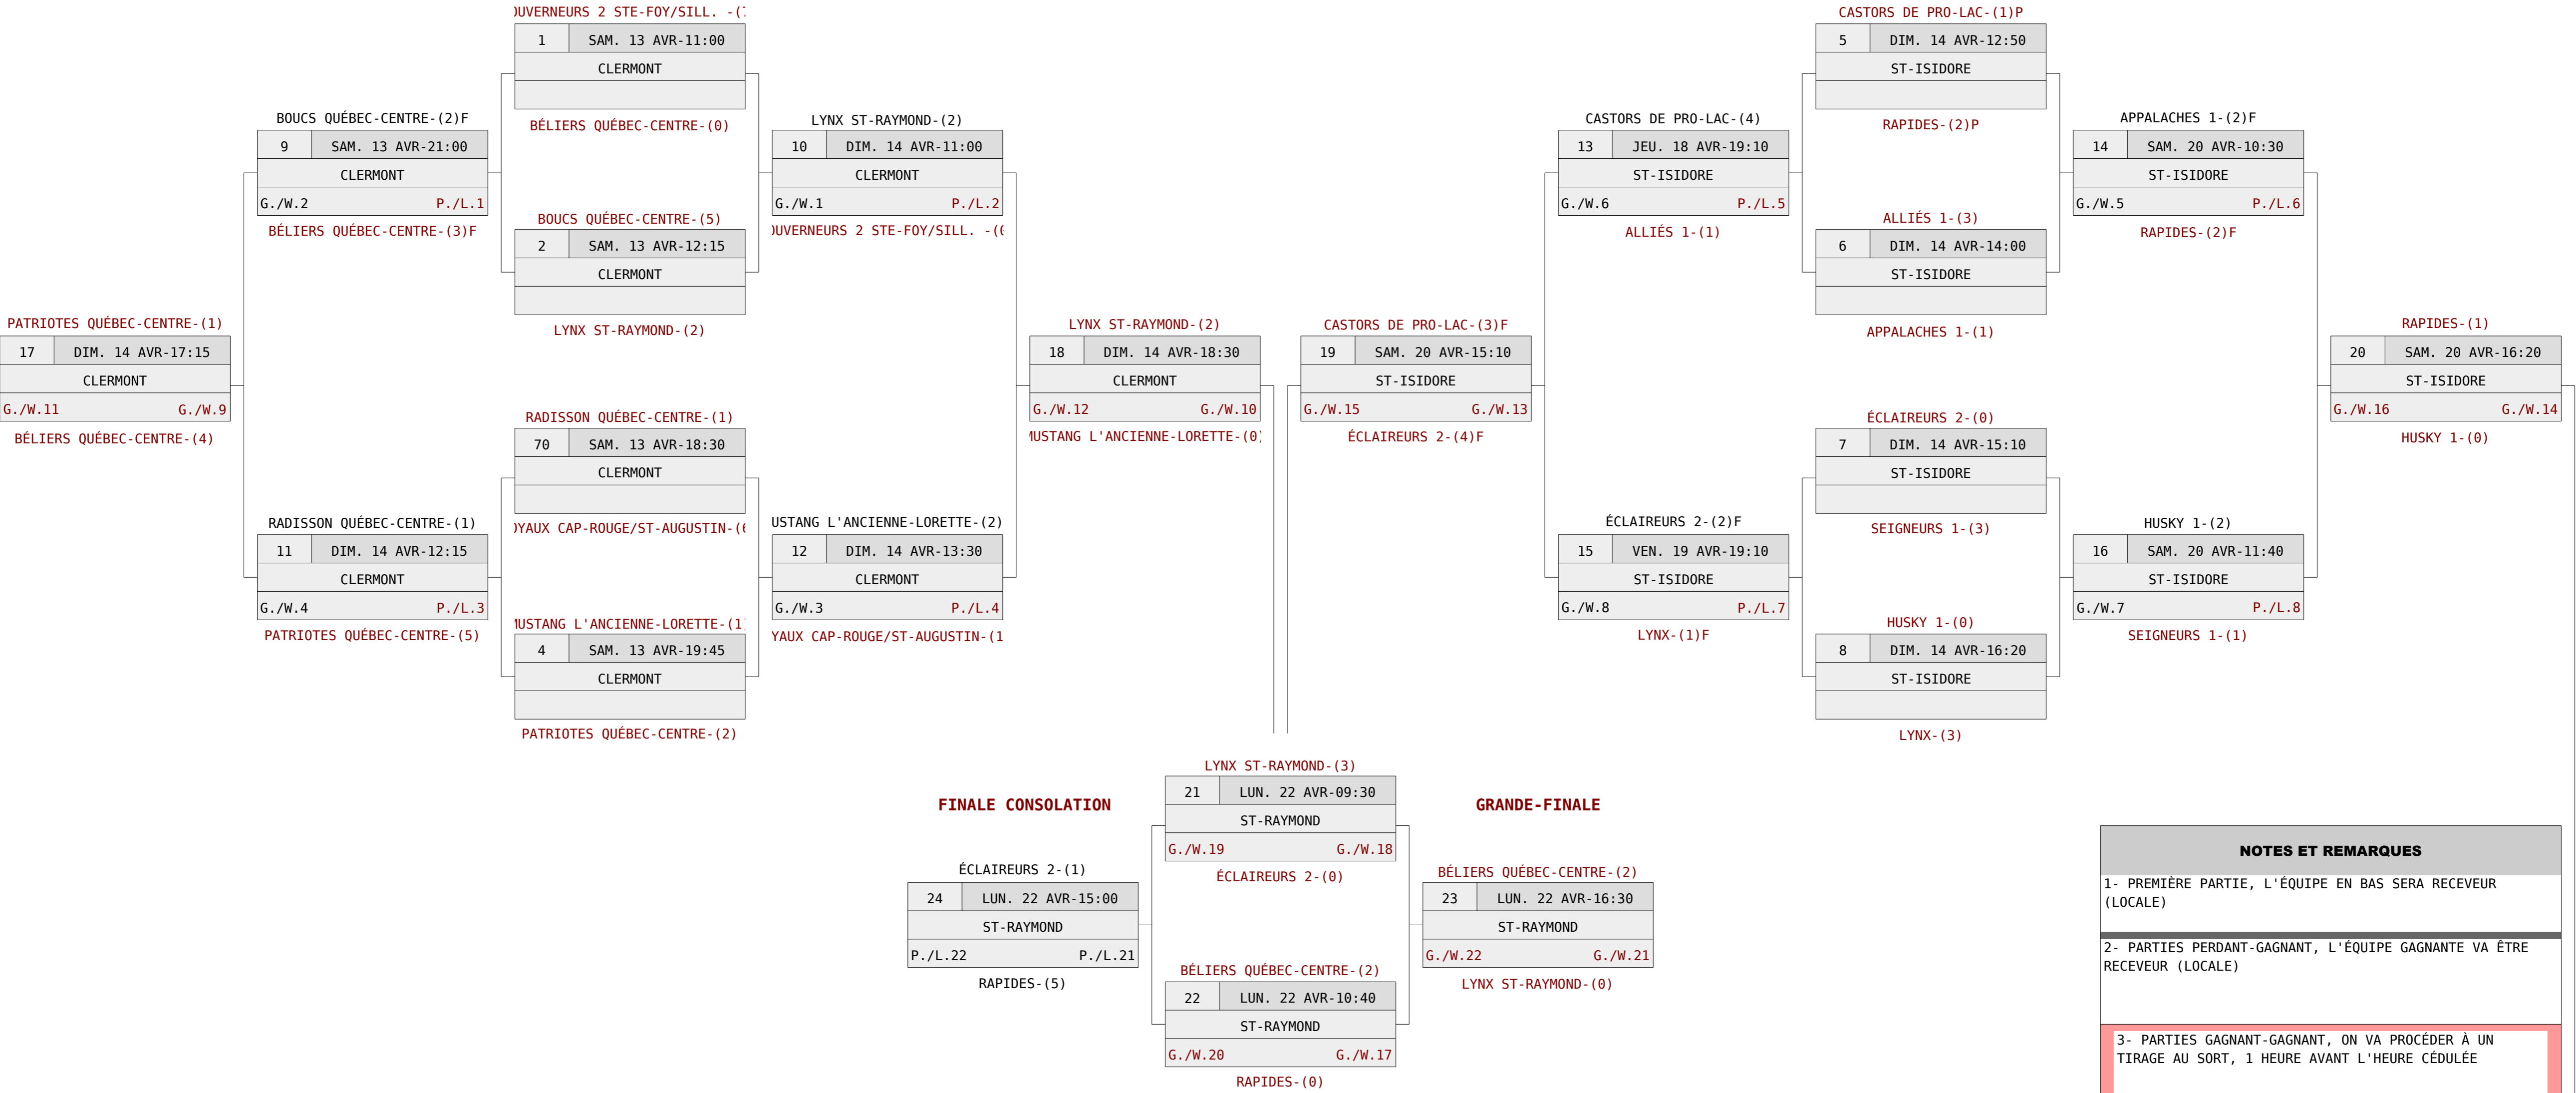

BANTAM A

CLERMONT / ST-ISIDORE / ST-RAYMOND

RIVE-NORD

RIVE-SUD

NOTES ET REMARQUES

1- PREMIÈRE PARTIE, L'ÉQUIPE EN BAS SERA RECEVEUR (LOCALE)

2- PARTIES PERDANT-GAGNANT, L'ÉQUIPE GAGNANTE VA ÊTRE RECEVEUR (LOCALE)

3- PARTIES GAGNANT-GAGNANT, ON VA PROCÉDER À UN TIRAGE AU SORT, 1 HEURE AVANT L'HEURE CÉDULÉE