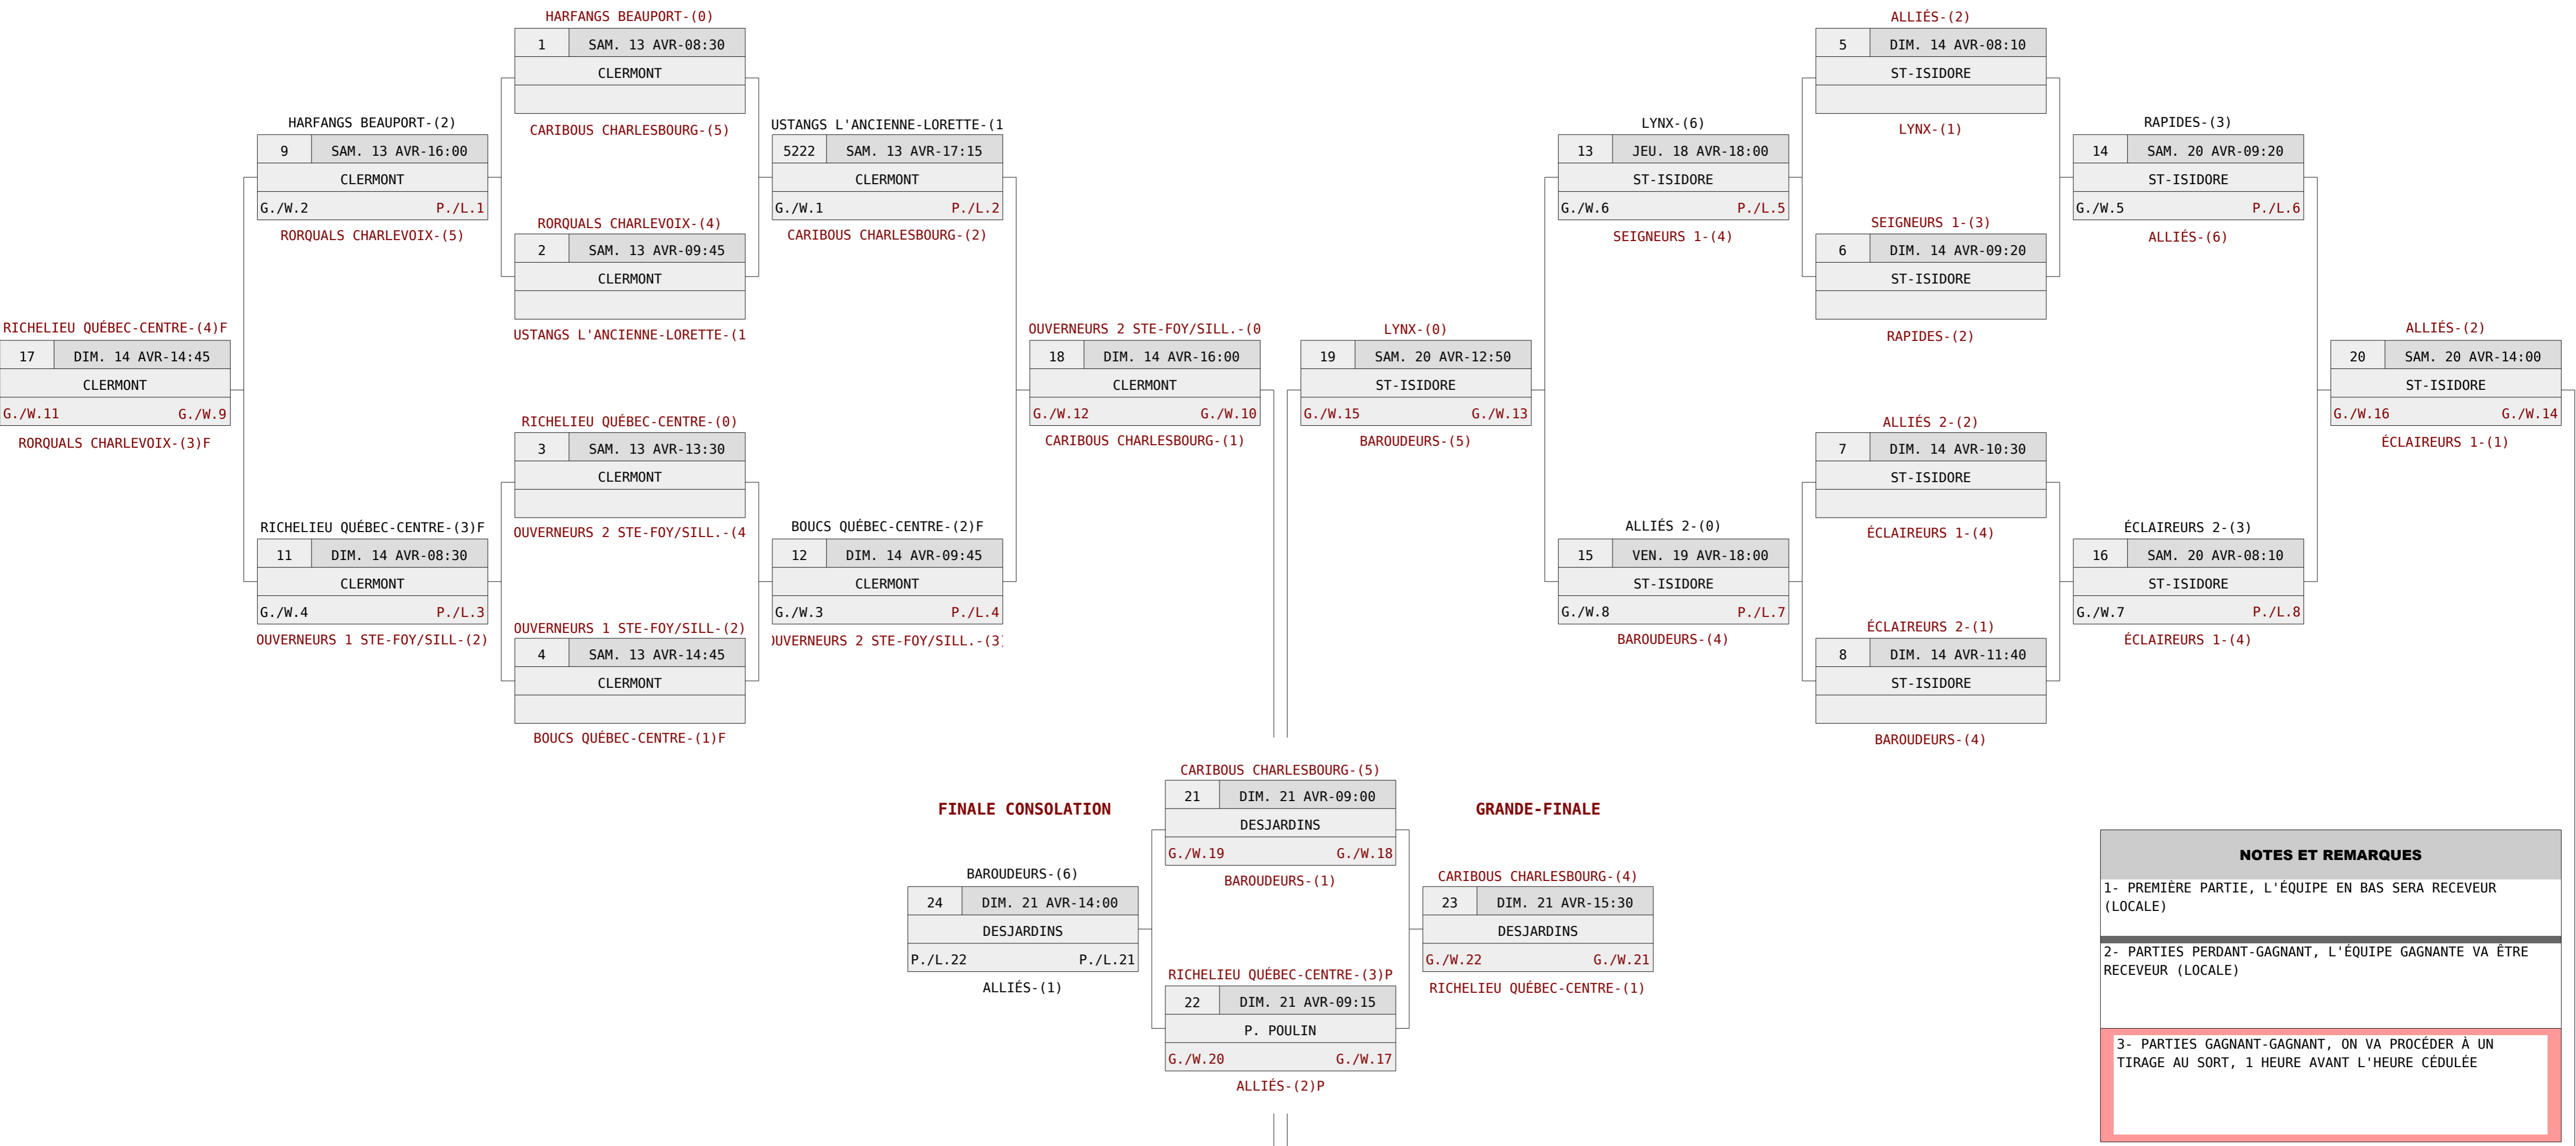

COUPE LEDOR 2019

ATOME C

CLERMONT / ST-ISIDORE / STE-MARIE

RIVE-NORD

RIVE-SUD

NOTES ET REMARQUES
1- PREMIÈRE PARTIE, L'ÉQUIPE EN BAS SERA RECEVEUR (LOCALE)
2- PARTIES PERDANT-GAGNANT, L'ÉQUIPE GAGNANTE VA ÊTRE RECEVEUR (LOCALE)
3- PARTIES GAGNANT-GAGNANT, ON VA PROCÉDER À UN TIRAGE AU SORT, 1 HEURE AVANT L'HEURE CÉDULÉE