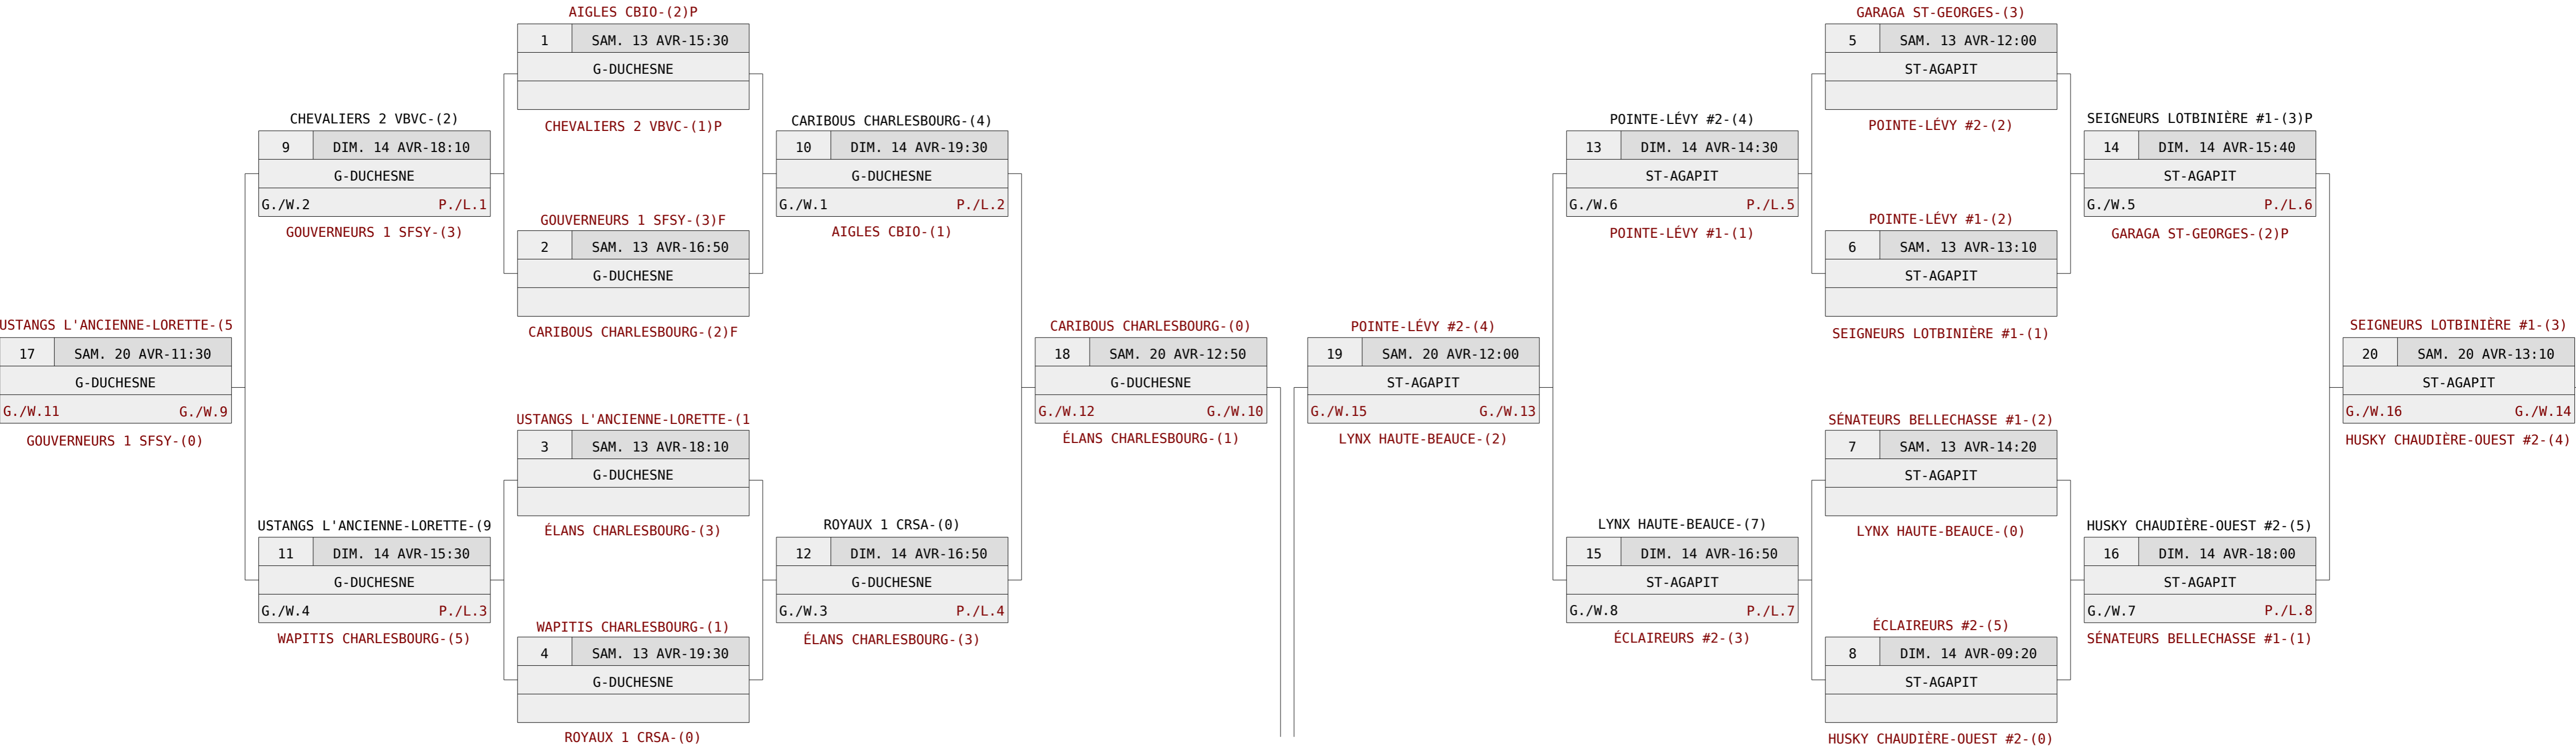

COUPE LEDOR 2019

PEE WEE A

QUÉBEC-CENTRE / ST-AGAPIT / DONNACONA-PONT-ROUGE

RIVE-NORD

RIVE-SUD

**NOTES ET REMARQUES**

1- PREMIÈRE PARTIE, L'ÉQUIPE EN BAS SERA RECEVEUR (LOCALE)

2- PARTIES PERDANT-GAGNANT, L'ÉQUIPE GAGNANTE VA ÊTRE RECEVEUR (LOCALE)

3- PARTIES GAGNANT-GAGNANT, ON VA PROCÉDER À UN TIRAGE AU SORT, 1 HEURE AVANT L'HEURE CÉDULÉE

SEMI-FINALES