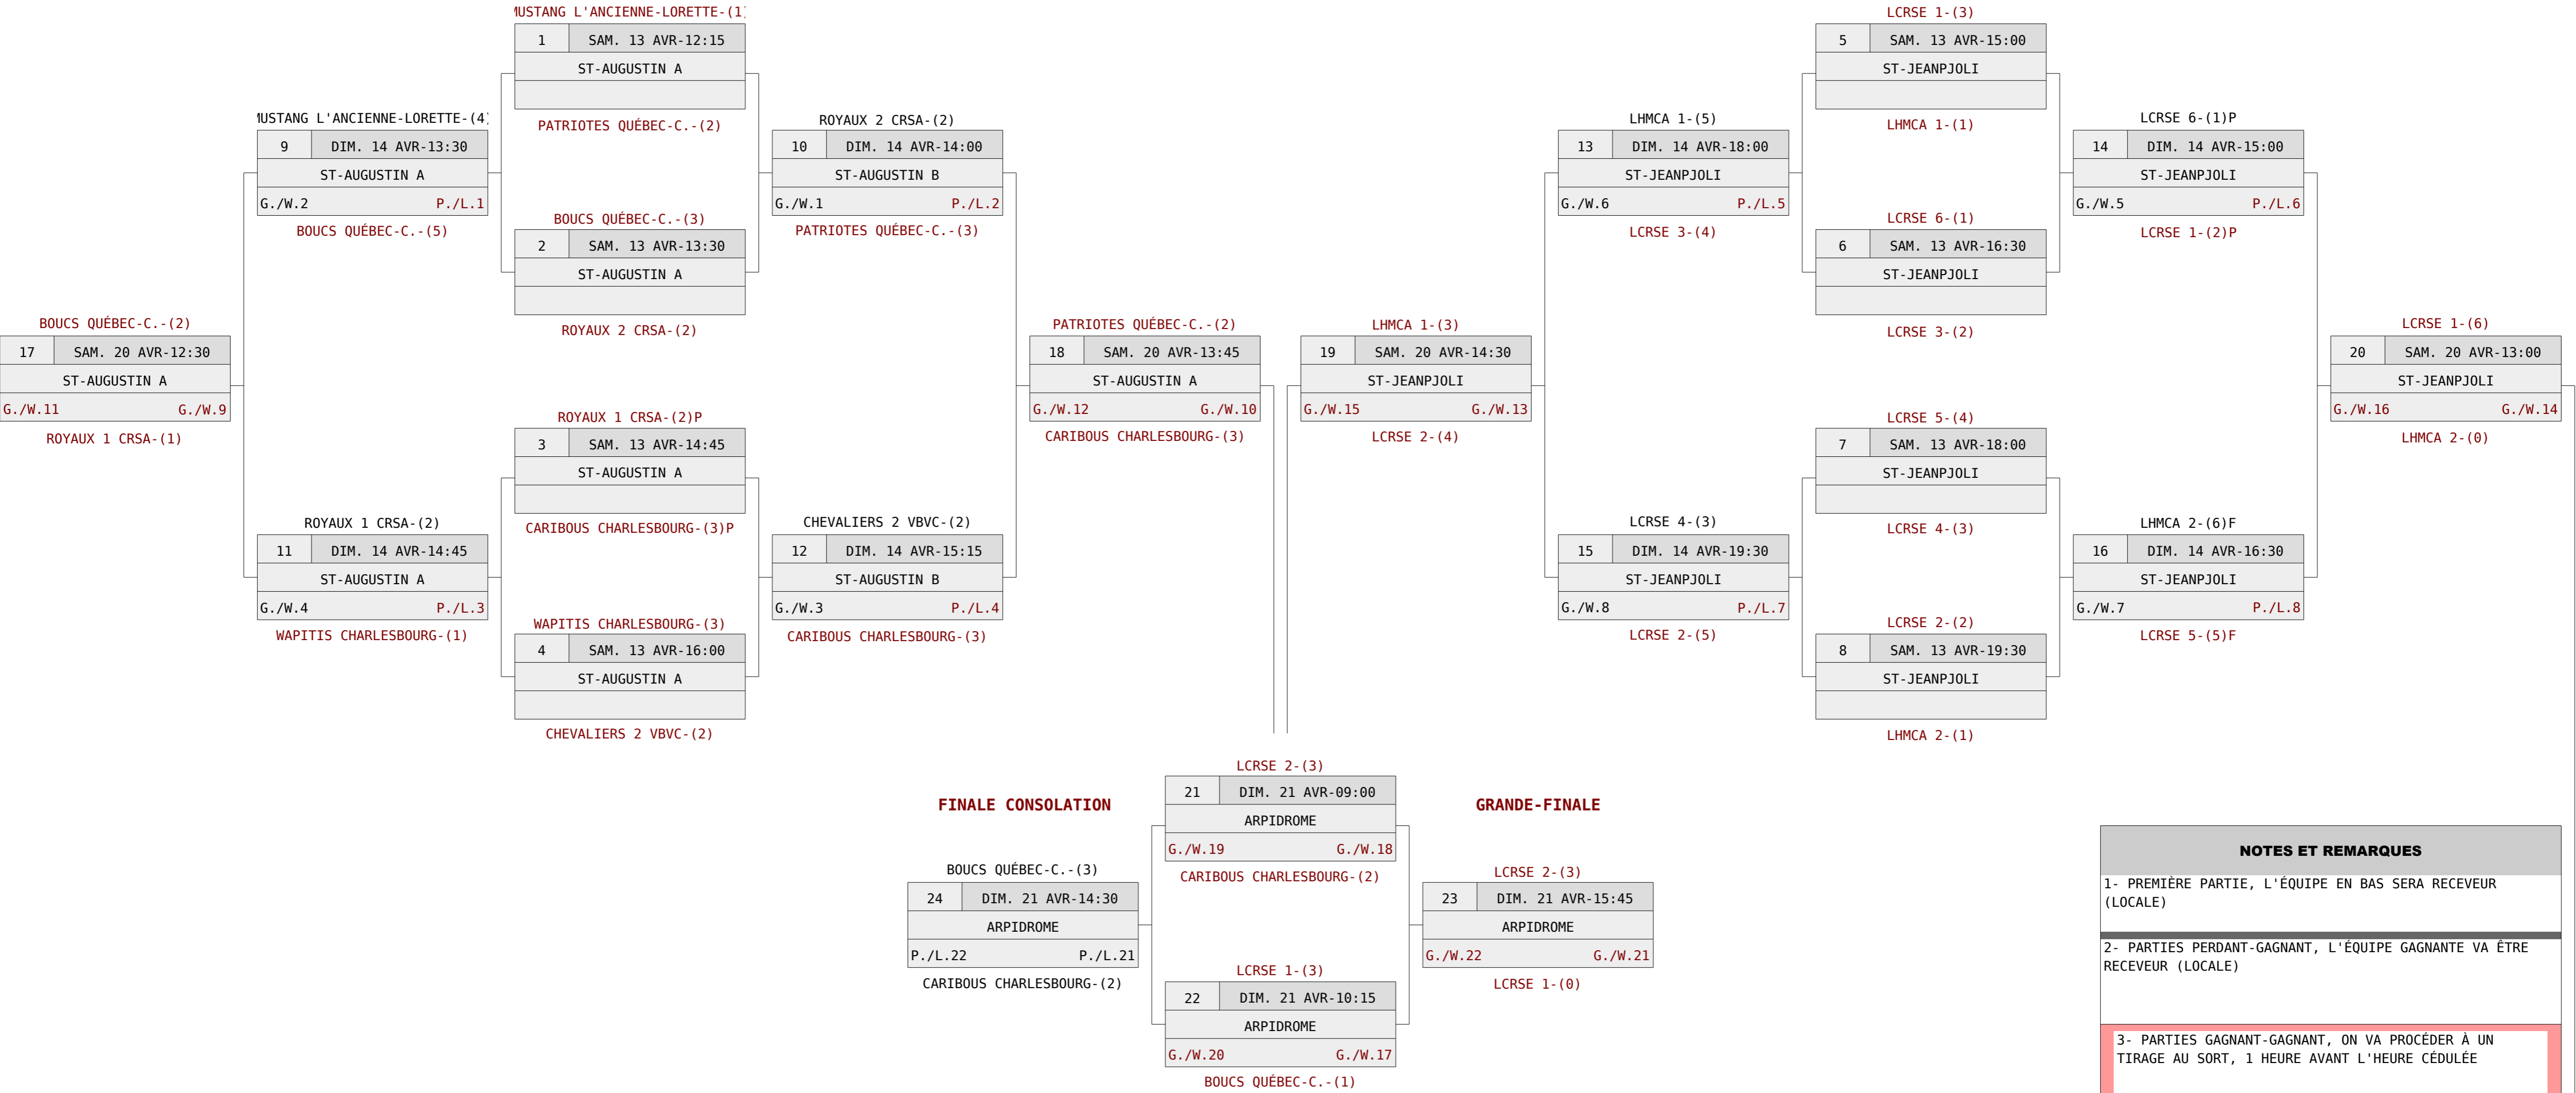

BANTAM B

ST-AUGUSTIN / ST-JEAN-PORT-JOLI / CHARLESBOURG

RIVE-NORD

RIVE-SUD

NOTES ET REMARQUES

1- PREMIÈRE PARTIE, L'ÉQUIPE EN BAS SERA RECEVEUR (LOCALE)

2- PARTIES PERDANT-GAGNANT, L'ÉQUIPE GAGNANTE VA ÊTRE RECEVEUR (LOCALE)

3- PARTIES GAGNANT-GAGNANT, ON VA PROCÉDER À UN TIRAGE AU SORT, 1 HEURE AVANT L'HEURE CÉDULÉE

SEMI-FINALES