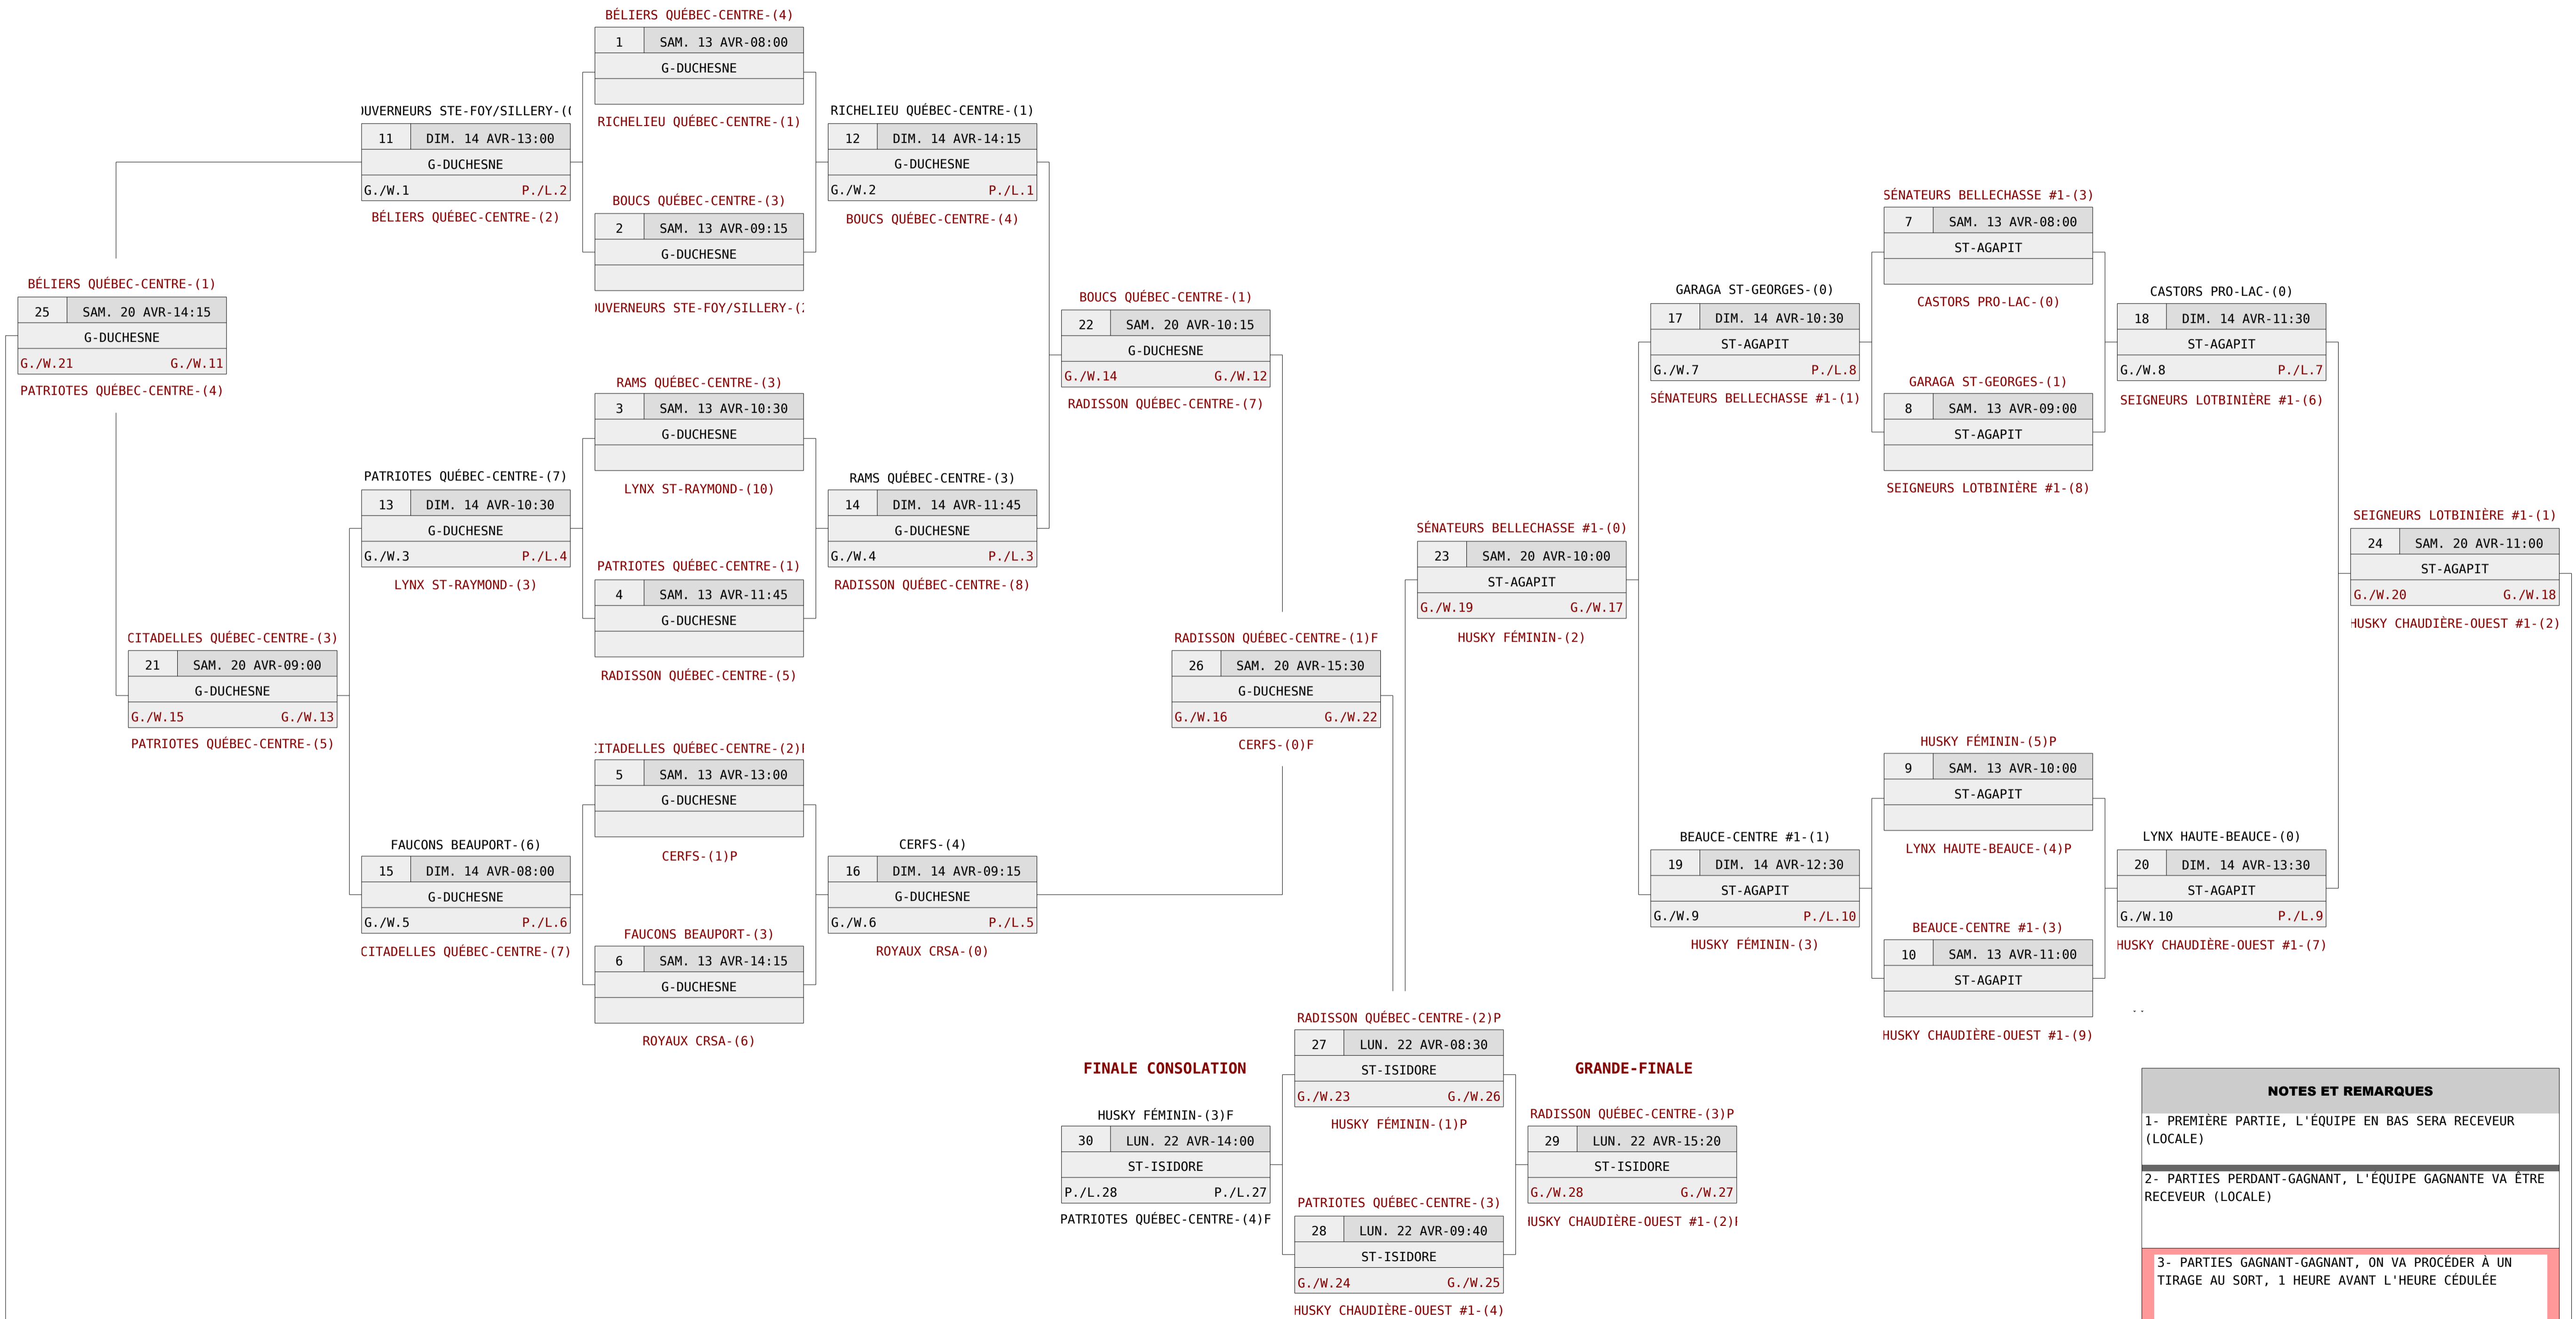

NOVICE C

QUÉBEC-CENTRE / ST-AGAPIT / ST-AUGUSTIN

RIVE-NORD

RIVE-SUD

NOTES ET REMARQUES

1- PREMIÈRE PARTIE, L'ÉQUIPE EN BAS SERA RECEVEUR (LOCALE)

2- PARTIES PERDANT-GAGNANT, L'ÉQUIPE GAGNANTE VA ÊTRE RECEVEUR (LOCALE)

3- PARTIES GAGNANT-GAGNANT, ON VA PROCÉDER À UN TIRAGE AU SORT, 1 HEURE AVANT L'HEURE CÉDULÉE