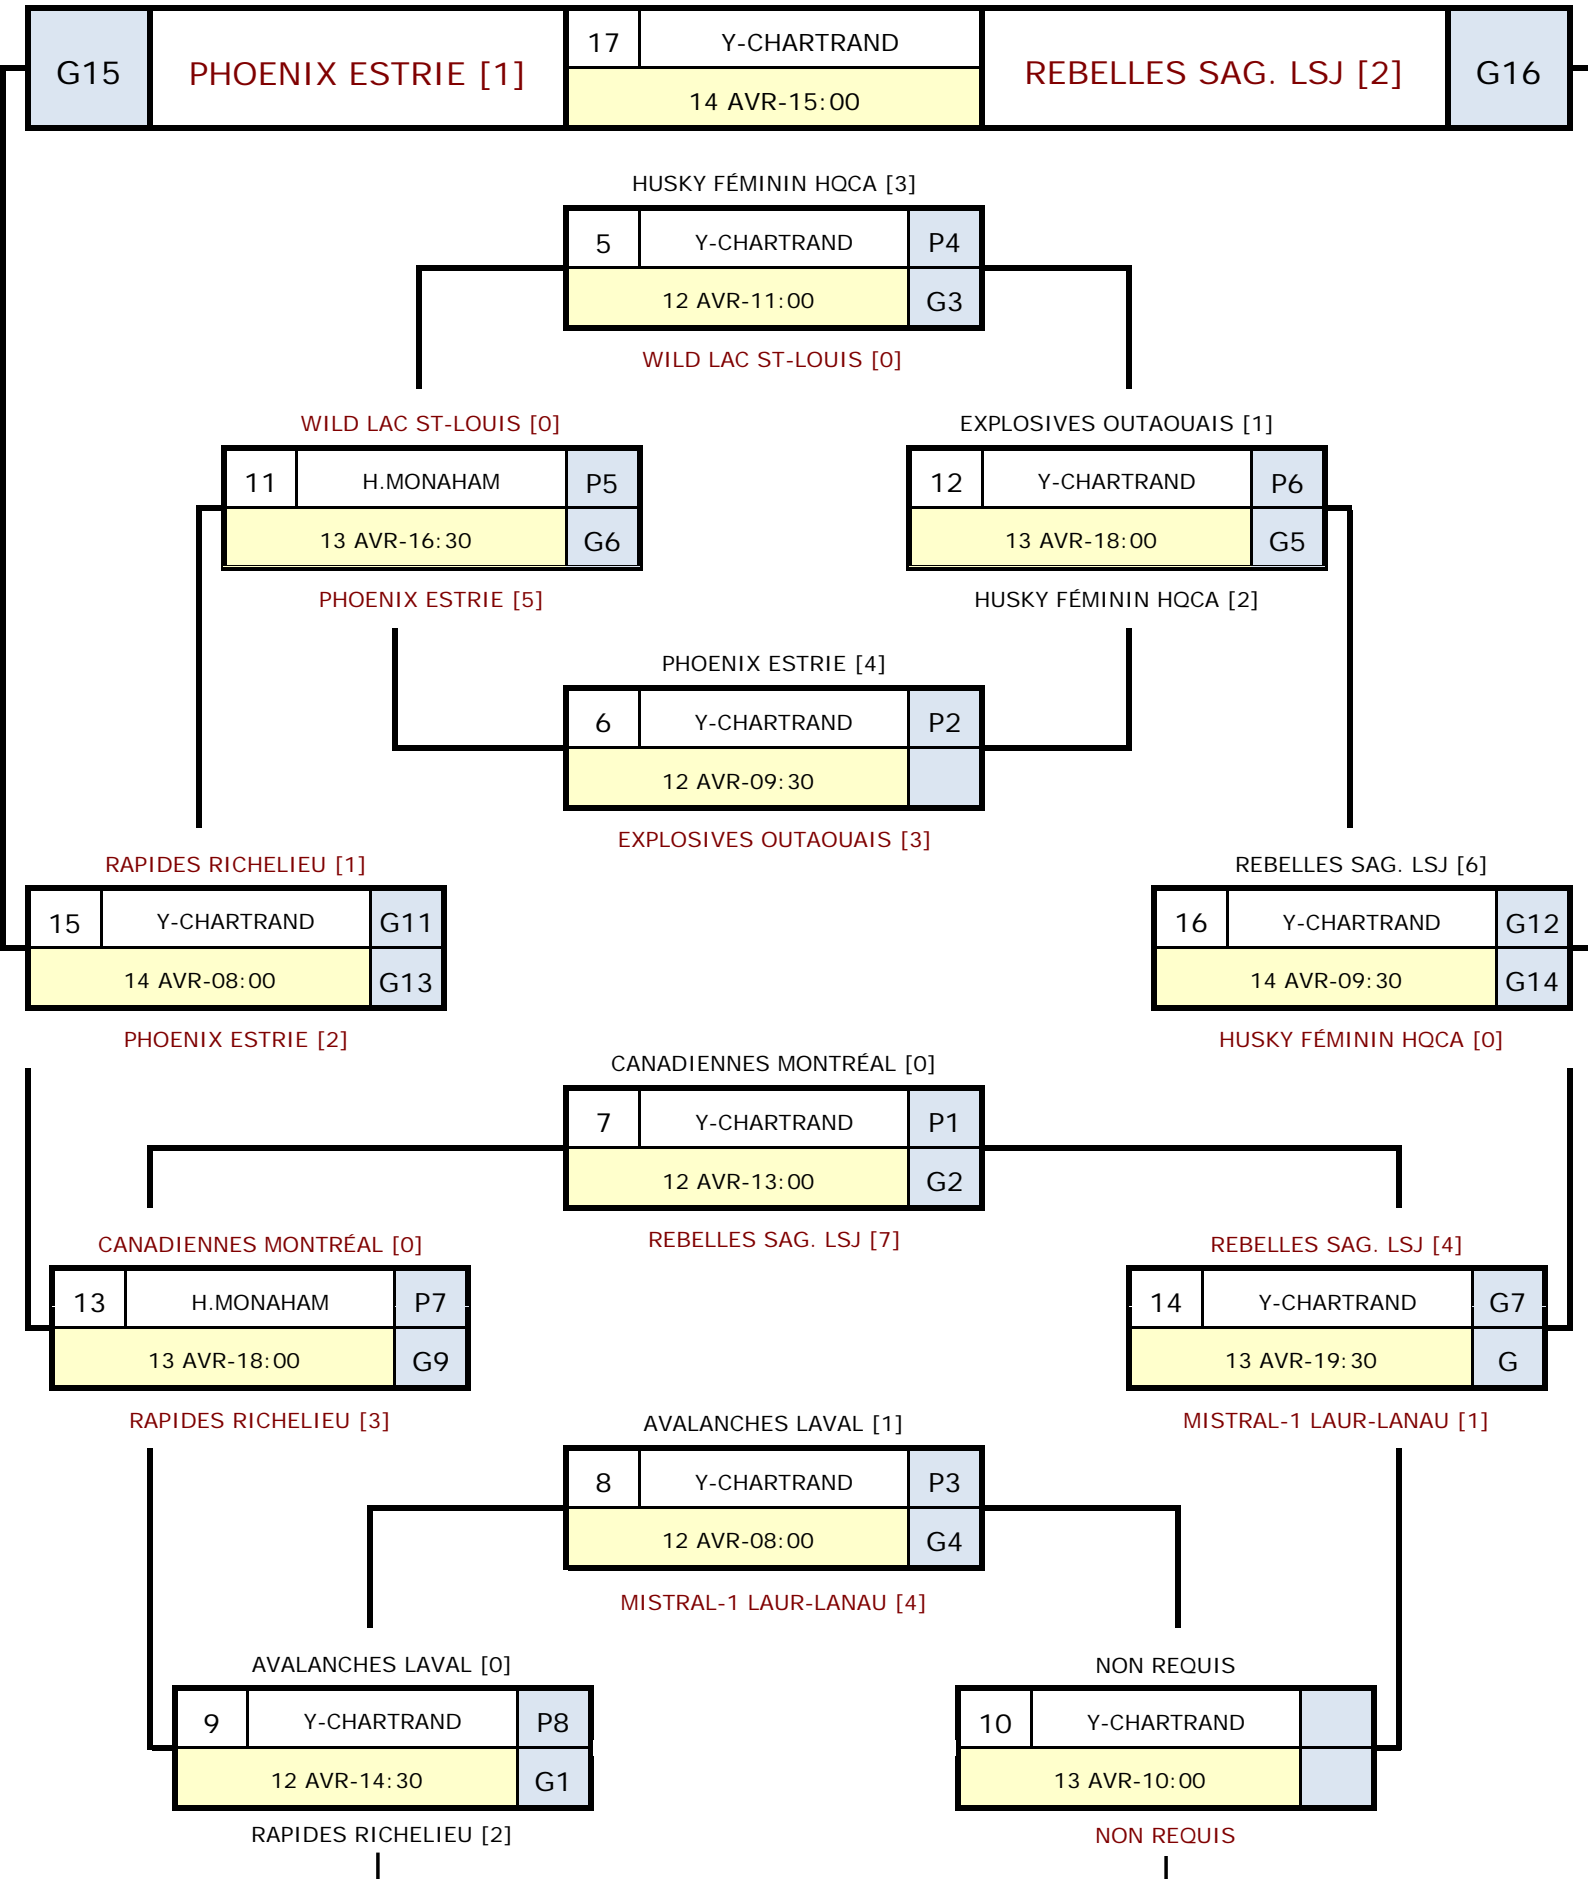

# COUPE DODGE 2019

HOCKEY QUÉBEC • CHAMPIONNATS PROVINCIAUX

**BANTAM A** ARÉNA CHARTRAND, LAVAL

## RONDE PRÉLIMINAIRE

MATCHS	DATE & HEURE	ARÉNA	ÉQUIPES	ÉQUIPES
1	11 AVR-08:00	Y-CHARTRAND	CANADIENNES MONTRÉAL [1]	RAPIDES RICHELIEU [2]
2	11 AVR-09:30	Y-CHARTRAND	PHOENIX ESTRIE [0]	REBELLES SAG. LSJ [9]
3	11 AVR-11:00	Y-CHARTRAND	WILD LAC ST-LOUIS [1]	AVALANCHES LAVAL [0]
4	11 AVR-13:00	Y-CHARTRAND	MISTRAL-1 LAUR-LANAU [3]	HUSKY FÉMININ HQCA [2]

## RONDE ÉLIMINATOIRE

NOTE: Le match no.10 sera joué seulement si le Gagant No.1 perd le match no.9