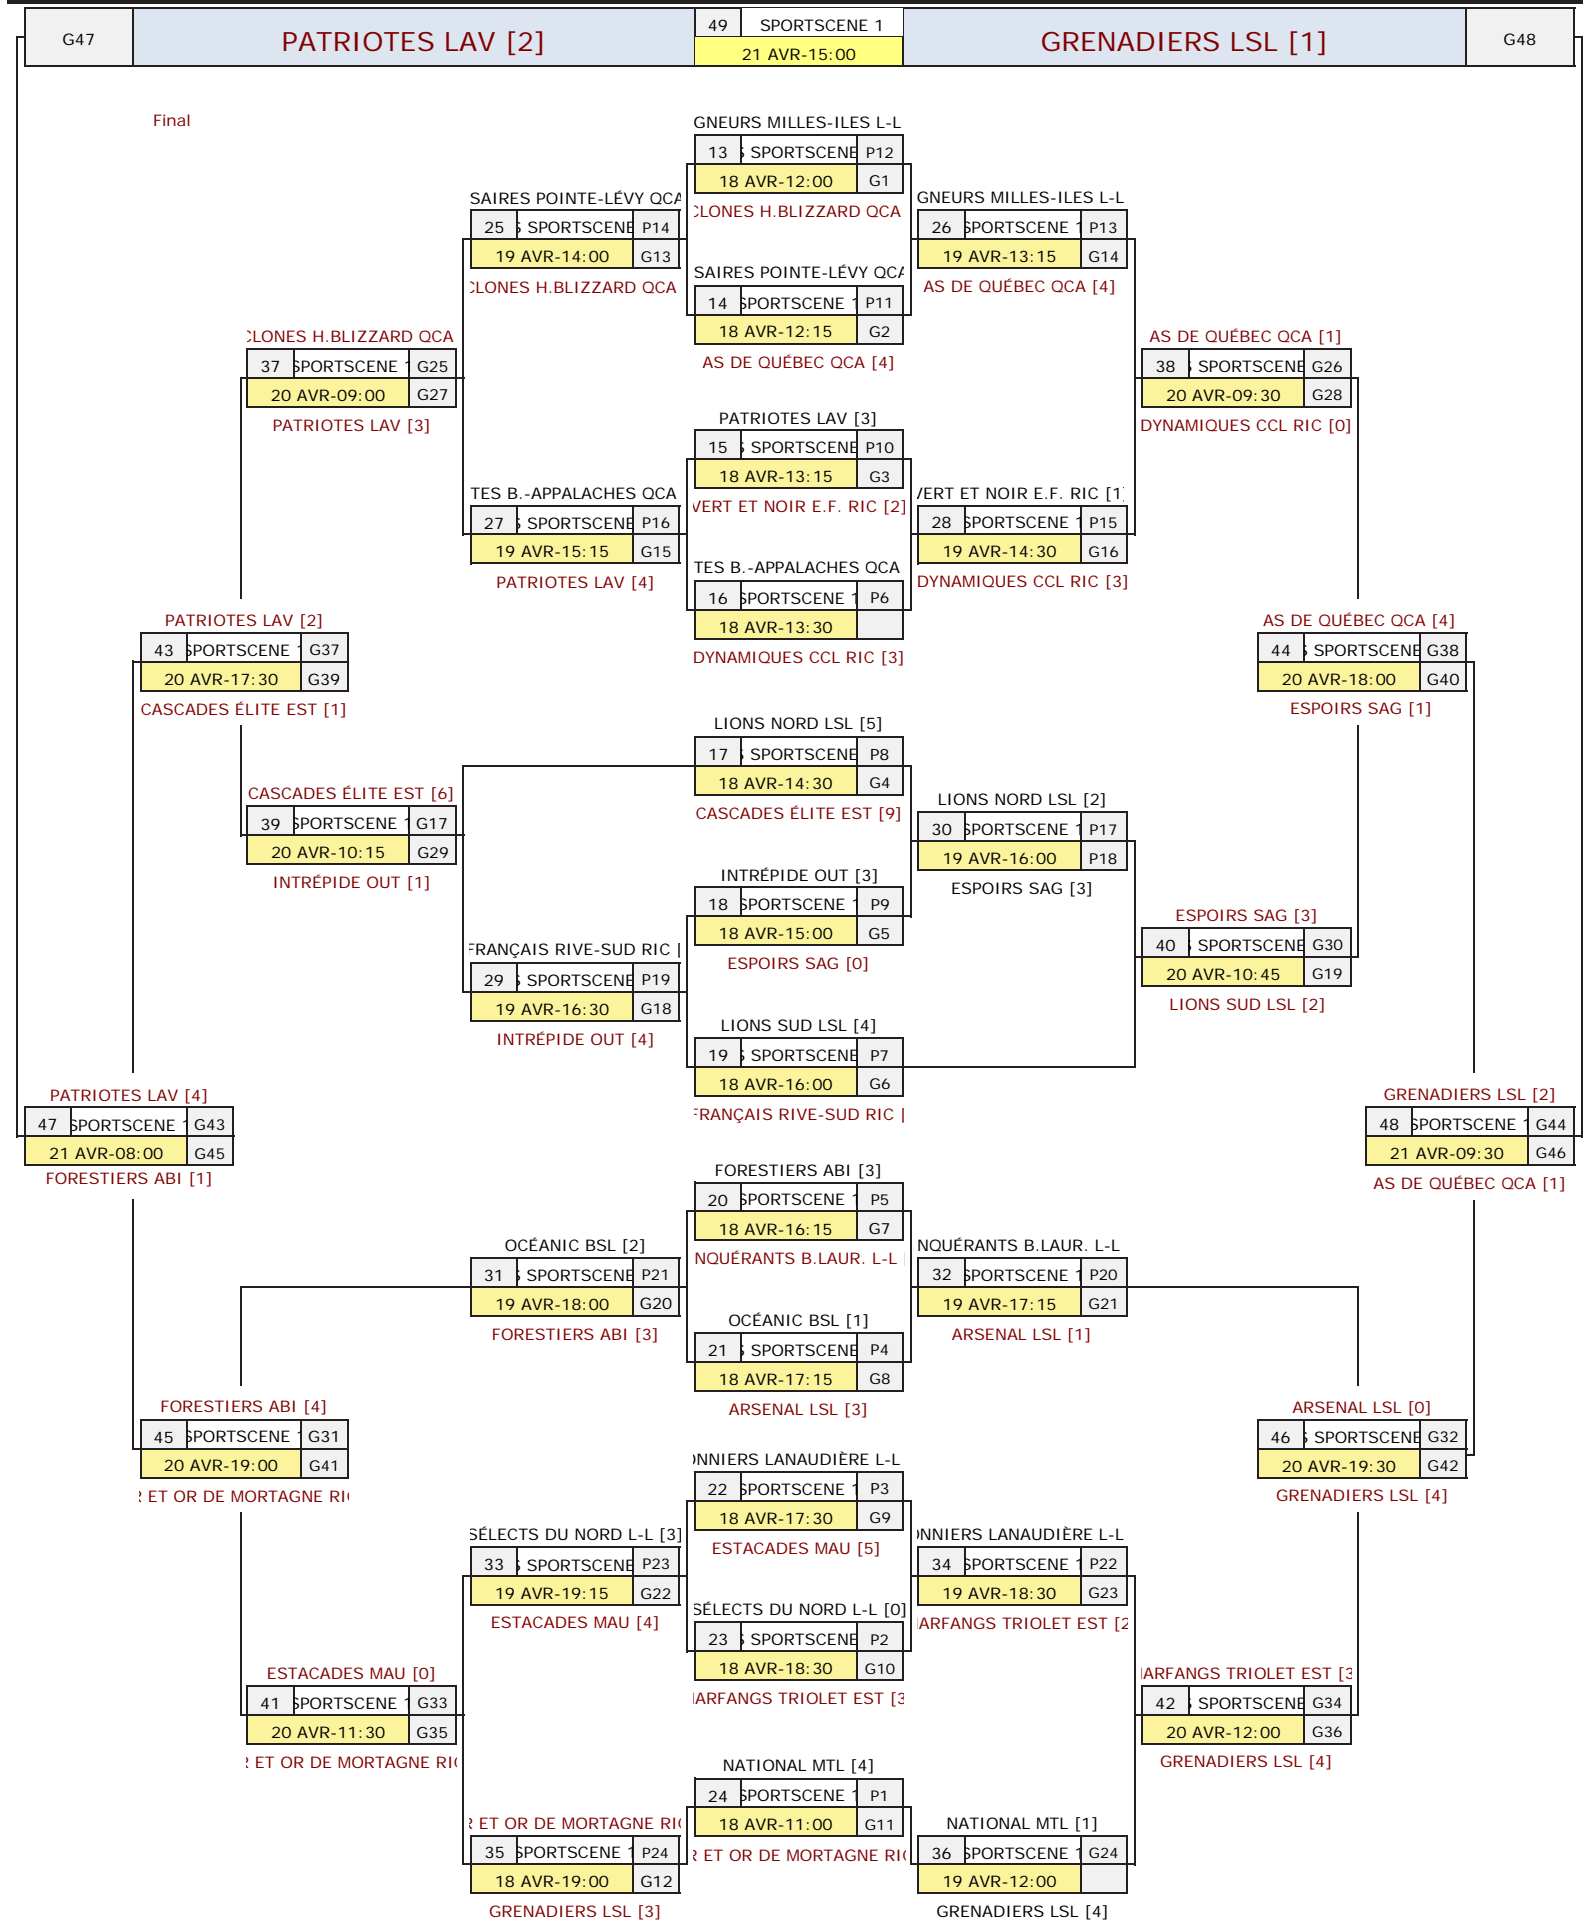

COUPE DODGE 2019

HOCKEY QUÉBEC · CHAMPIONNATS PROVINCIAUX

PEE-WEE AAA COMPLEXE SPORTIF, ST-HILAIRE

RONDE PRÉLIMINAIRE				
MATCHS	DATE & HEURE	ENDROIT	ÉQUIPES	ÉQUIPES
1	17 AVR-13:00	SPORTSCENE 1	CYCLONES H.BLIZZARD QCA [3]	NATIONAL MTL [1]
2	17 AVR-12:30	CS SPORTSCENE 2	AS DE QUÉBEC QCA [8]	SÉLECTS DU NORD L-L [2]
3	17 AVR-14:15	SPORTSCENE 1	VERT ET NOIR E.F. RIC [1]	PIONNIERS LANAUDIÈRE L-L [0]
4	17 AVR-13:45	CS SPORTSCENE 2	OCÉANIC BSL [0]	CASCADES ÉLITE EST [6]
5	17 AVR-15:30	SPORTSCENE 1	FORESTIERS ABI [1]	ESPOIRS SAG [3]
6	17 AVR-15:00	CS SPORTSCENE 2	ÉLITES B.-APPALACHES QCA [2]	C.FRANÇAIS RIVE-SUD RIC [3]
7	17 AVR-17:00	SPORTSCENE 1	CONQUÉRANTS B.LAUR. L-L [4]	LIONS SUD LSL [1]
8	17 AVR-16:30	CS SPORTSCENE 2	ARSENAL LSL [2]	LIONS NORD LSL [0]
9	17 AVR-18:15	SPORTSCENE 1	ESTACADES MAU [3]	INTRÉPIDE OUT [1]
10	17 AVR-17:45	CS SPORTSCENE 2	PATRIOTES LAV [0]	HARFANGS TRIOLET EST [1]
11	17 AVR-19:30	SPORTSCENE 1	NOIR ET OR DE MORTAGNE RIC [3]	CORSAIRES POINTE-LÉVY QCA [0]
12	17 AVR-19:00	CS SPORTSCENE 2	GRENADIERS LSL [3]	SEIGNEURS MILLES-ILES L-L [2]

RONDE ÉLIMINATOIRE

NOTE: Le match #36 sera joué seulement si ÉQUIPE BUY ou si le GAGNANT du match #12 perd le match #35