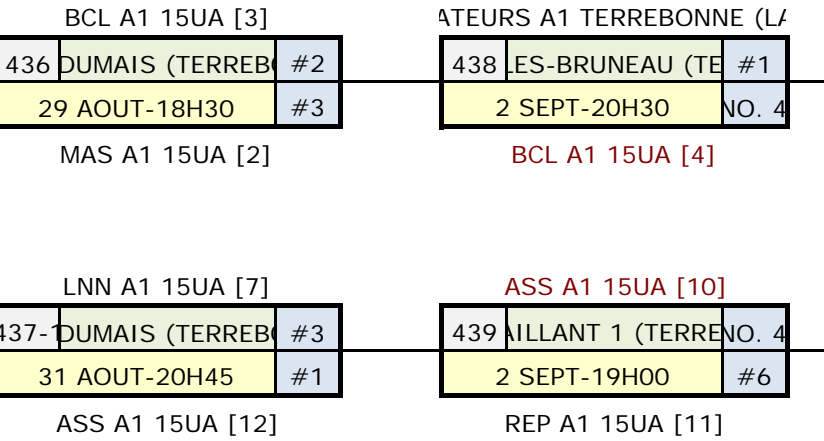

LIGUE DE BASEBALL INTER-ASSOCIATION LANAUDIÈRE
RÉGIONAL 15U CLASSE A LAN. (2602)

SECTION GAGNANTE

si nécessaire
si première défaite à G-7

SECTION PERDANTE