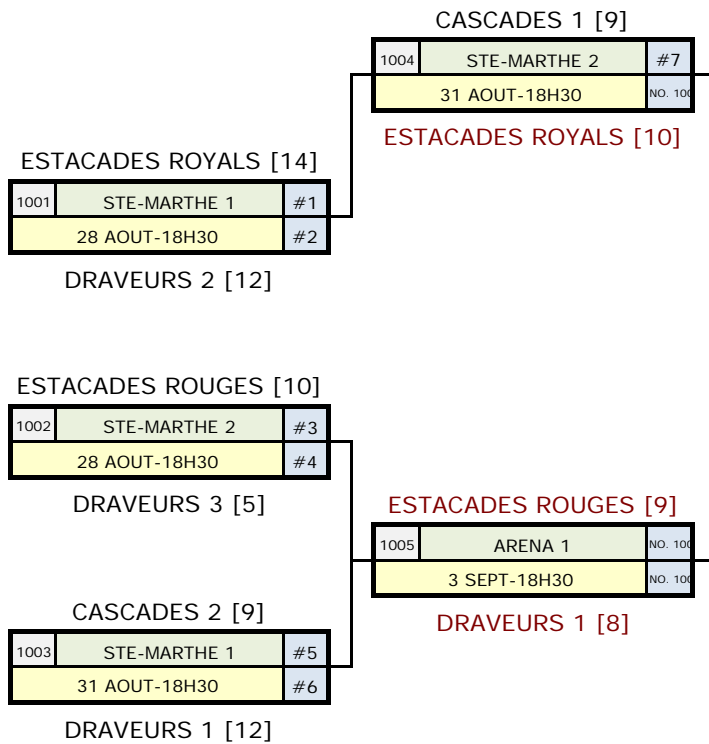

SECTION GAGNANTE

ESTACADES ROYALS [13]

1009	ARENA 1	NO. 100
7 SEPT-9H00		NO. 100

ESTACADES ROUGES [11]

(Semi-Finale)

ESTACADES ROUGES [9]

1005	ARENA 1	NO. 100
3 SEPT-18H30		NO. 100

DRAVEURS 1 [8]

ESTACADES ROYALS [14]

1012	ARENA 1	NO. 100
12 SEPT-13H00		NO. 100

CASCADES 1 [15]

Finale

SECTION PERDANTE

PERDANT NO: 1012

1013	ARENA 1	NO. 100
12 SEPT-16H00		NO. 100

CASCADES 1

LE MATCH 13 A LIEUX SEULEMENT SI PREMIÈRE DÉFAITE DU GAGNANT AU MATCH 9