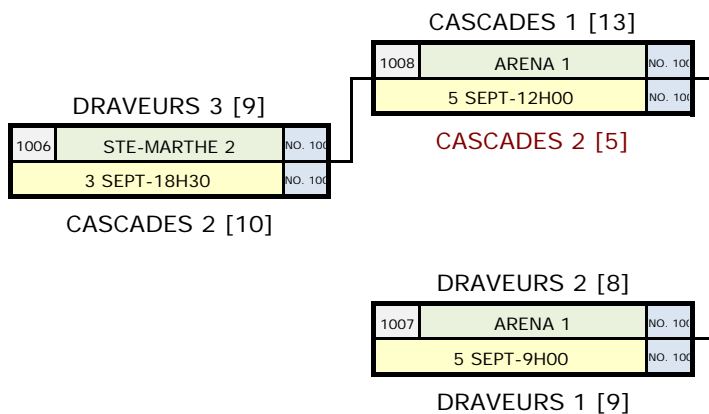

SECTION GAGNANTE

ESTACADES ROYALS [13]

1009	ARENA 1	NO. 100
7 SEPT-9H00		NO. 100

ESTACADES ROUGES [11]

(Semi-Finale)

ESTACADES ROUGES [9]

1005	ARENA 1	NO. 100
3 SEPT-18H30		NO. 100

DRAVEURS 1 [8]

ESTACADES ROYALS [14]

1012	ARENA 1	NO. 100
12 SEPT-13H00		NO. 100

CASCADES 1 [15]

Finale

SECTION PERDANTE

PERDANT NO: 1012

1013	ARENA 1	NO. 100
12 SEPT-16H00		NO. 100

CASCADES 1

LE MATCH 13 A LIEUX SEULEMENT SI PREMIÈRE DÉFAITE DU GAGNANT AU MATCH 9