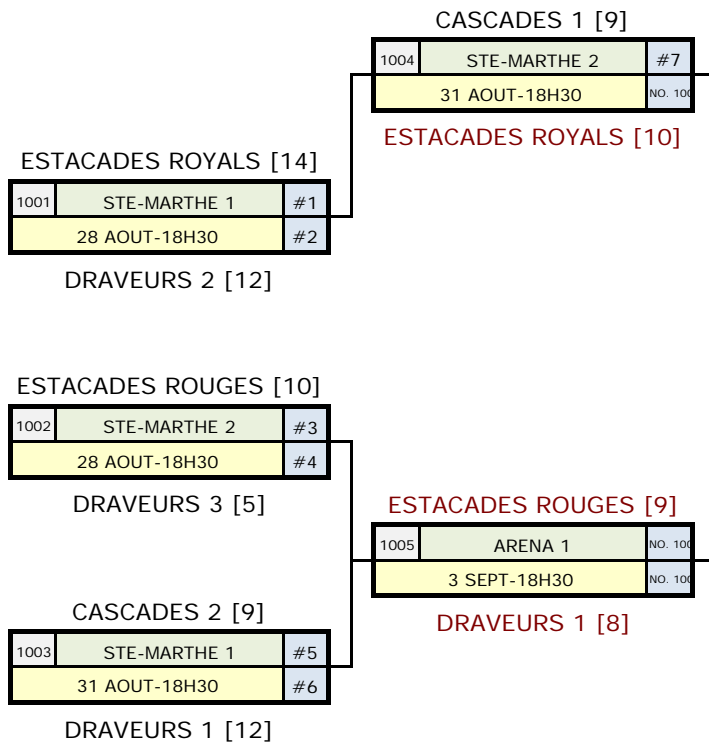

SECTION GAGNANTE

ESTACADES ROYALS [13]

ESTACADES ROUGES [11]

(Semi-Finale)

ESTACADES ROYALS [14]

1012	ARENA 1	NO. 100
12 SEPT-13H00		NO. 100

CASCADES 1 [15]

Finale

SECTION PERDANTE

PERDANT NO: 1012

LE MATCH 13 A LIEUX SEULEMENT SI PREMIÈRE DÉFAITE DU GAGNANT AU MATCH 9