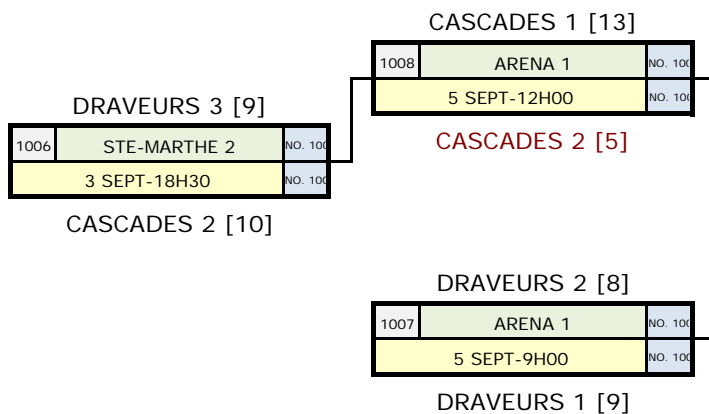

SECTION GAGNANTE

ESTACADES ROYALS [13]

ESTACADES ROUGES [11]

(Semi-Finale)

ESTACADES ROYALS [14]

1012	ARENA 1	NO. 100
12 SEPT-13H00		NO. 100

CASCADES 1 [15]

Finale

SECTION PERDANTE

PERDANT NO: 1012

LE MATCH 13 A LIEUX SEULEMENT SI PREMIÈRE DÉFAITE DU GAGNANT AU MATCH 9