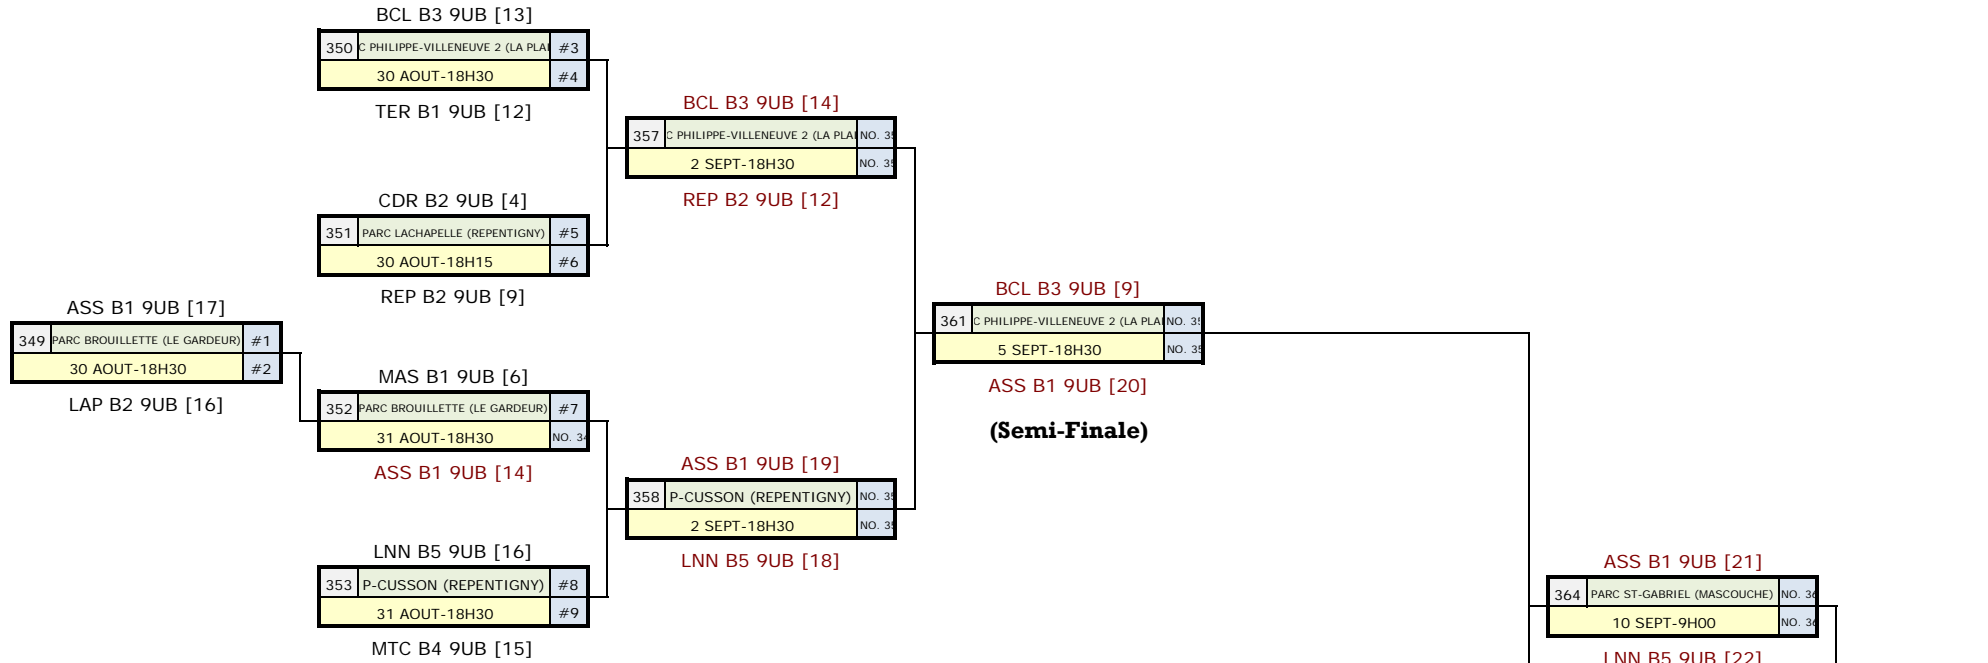

LIGUE DE BASEBALL INTER-ASSOCIATION LANAUDIÈRE RÉGIONAL 9U CLASSE B LAN. (2604)

SECTION GAGNANTE

SECTION PERDANTE

CE MATCH A LIEUX SEULEMENT SI PREMIÈRE DÉFAITE DU GAGNANT AU MATCH 13