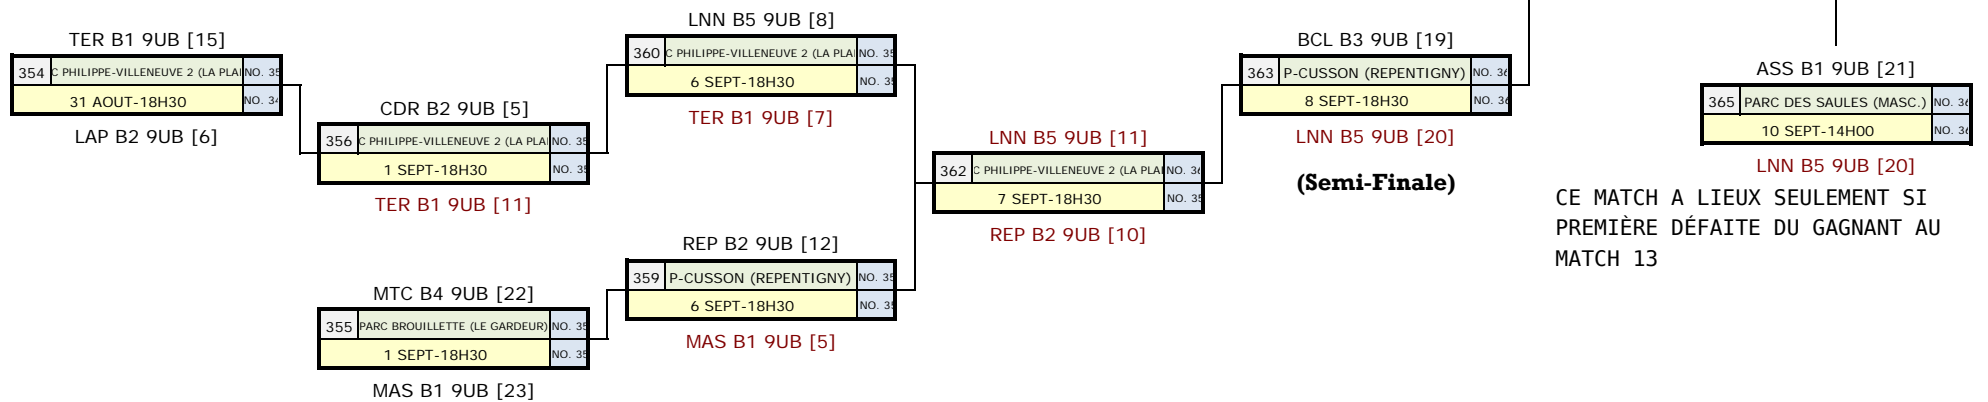

LIGUE DE BASEBALL INTER-ASSOCIATION LANAUDIÈRE RÉGIONAL 9U CLASSE B LAN. (2604)

SECTION GAGNANTE

SECTION PERDANTE

CE MATCH A LIEUX SEULEMENT SI PREMIÈRE DÉFAITE DU GAGNANT AU MATCH 13