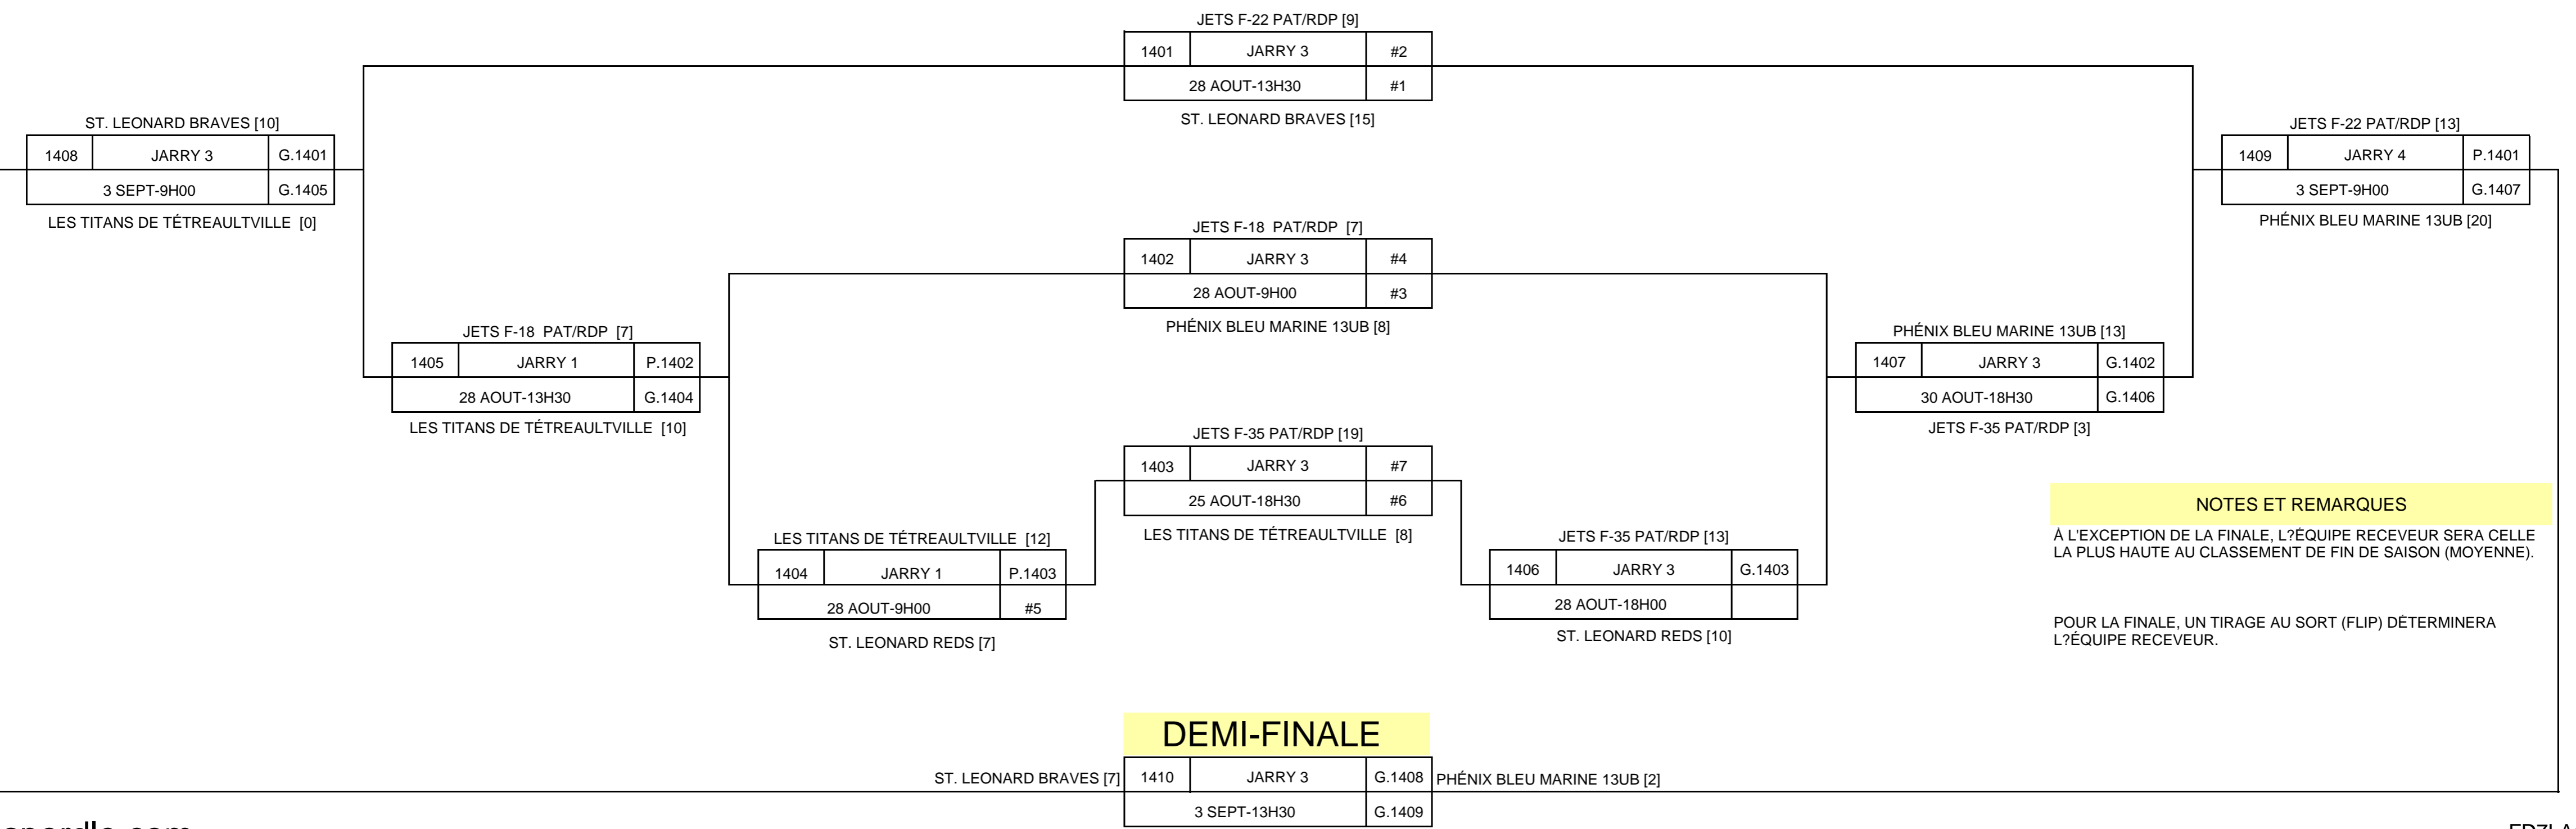

LIGUE DE BASEBALL RÉGION DE MONTRÉAL

FINALES RÉGIONALES 13U B EST

NOTES ET REMARQUES

À L'EXCEPTION DE LA FINALE, L'ÉQUIPE RECEVEUR SERA CELLE LA PLUS HAUTE AU CLASSEMENT DE FIN DE SAISON (MOYENNE).

POUR LA FINALE, UN TIRAGE AU SORT (FLIP) DÉTERMINERA L'ÉQUIPE RECEVEUR.

DEMI-FINALE

1410	JARRY 3	G.1408
3 SEPT-13H30		G.1409

ST. LEONARD BRAVES [7]

PHÉNIX BLEU MARINE 13UB [2]