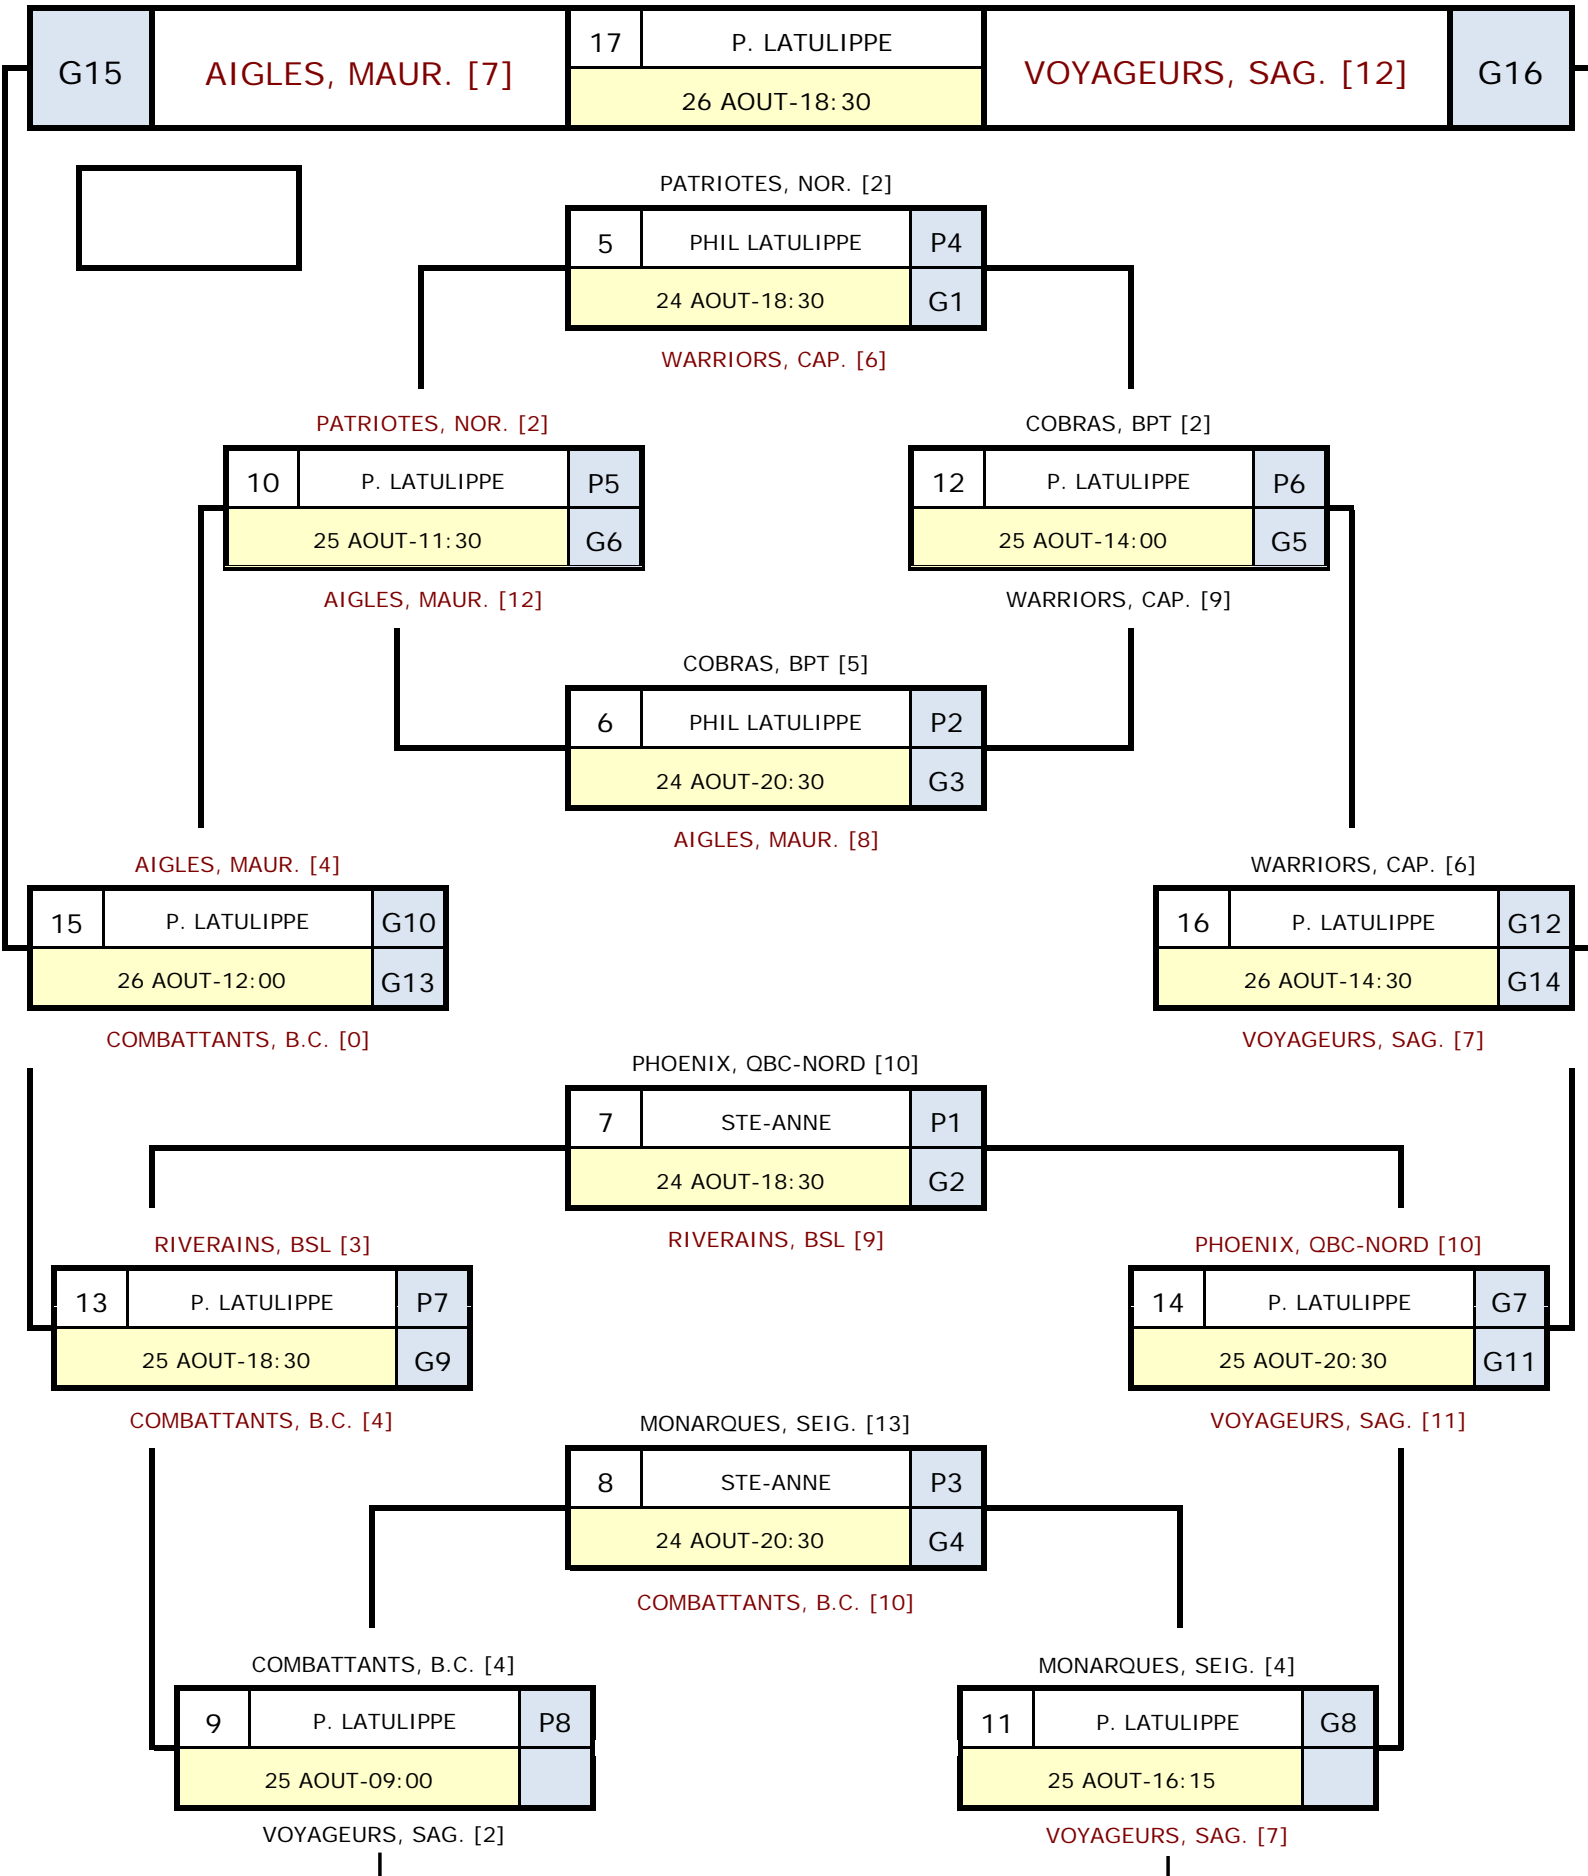

LIGUE DE BASEBALL DE LA RÉGION DE QUÉBEC  
 BANTAM AA (TOURNOI DE FIN SAISON) (H. ST-CHARLES)

**RONDE PRÉLIMINAIRE**

MATCHS	DATE & HEURE	ARÉNA	ÉQUIPES	ÉQUIPES
1	23 AOUT-18:30	P. LATULIPPE	PHOENIX, QBC-NORD [5]	WARRIORS, CAP. [6]
2	23 AOUT-20:45	P. LATULIPPE	COBRAS, BPT [0]	RIVERAINS, BSL [10]
3	23 AOUT-18:30	STE-ANNE	MONARQUES, SEIG. [1]	AIGLES, MAUR. [4]
4	23 AOUT-20:45	STE-ANNE	COMBATTANTS, B.C. [8]	PATRIOTES, NOR. [3]

**RONDE ÉLIMINATOIRE**

LE MATCH #11 SERA JOUÉ SEULEMENT SI POSITION 1 PERD LE MATCH #9