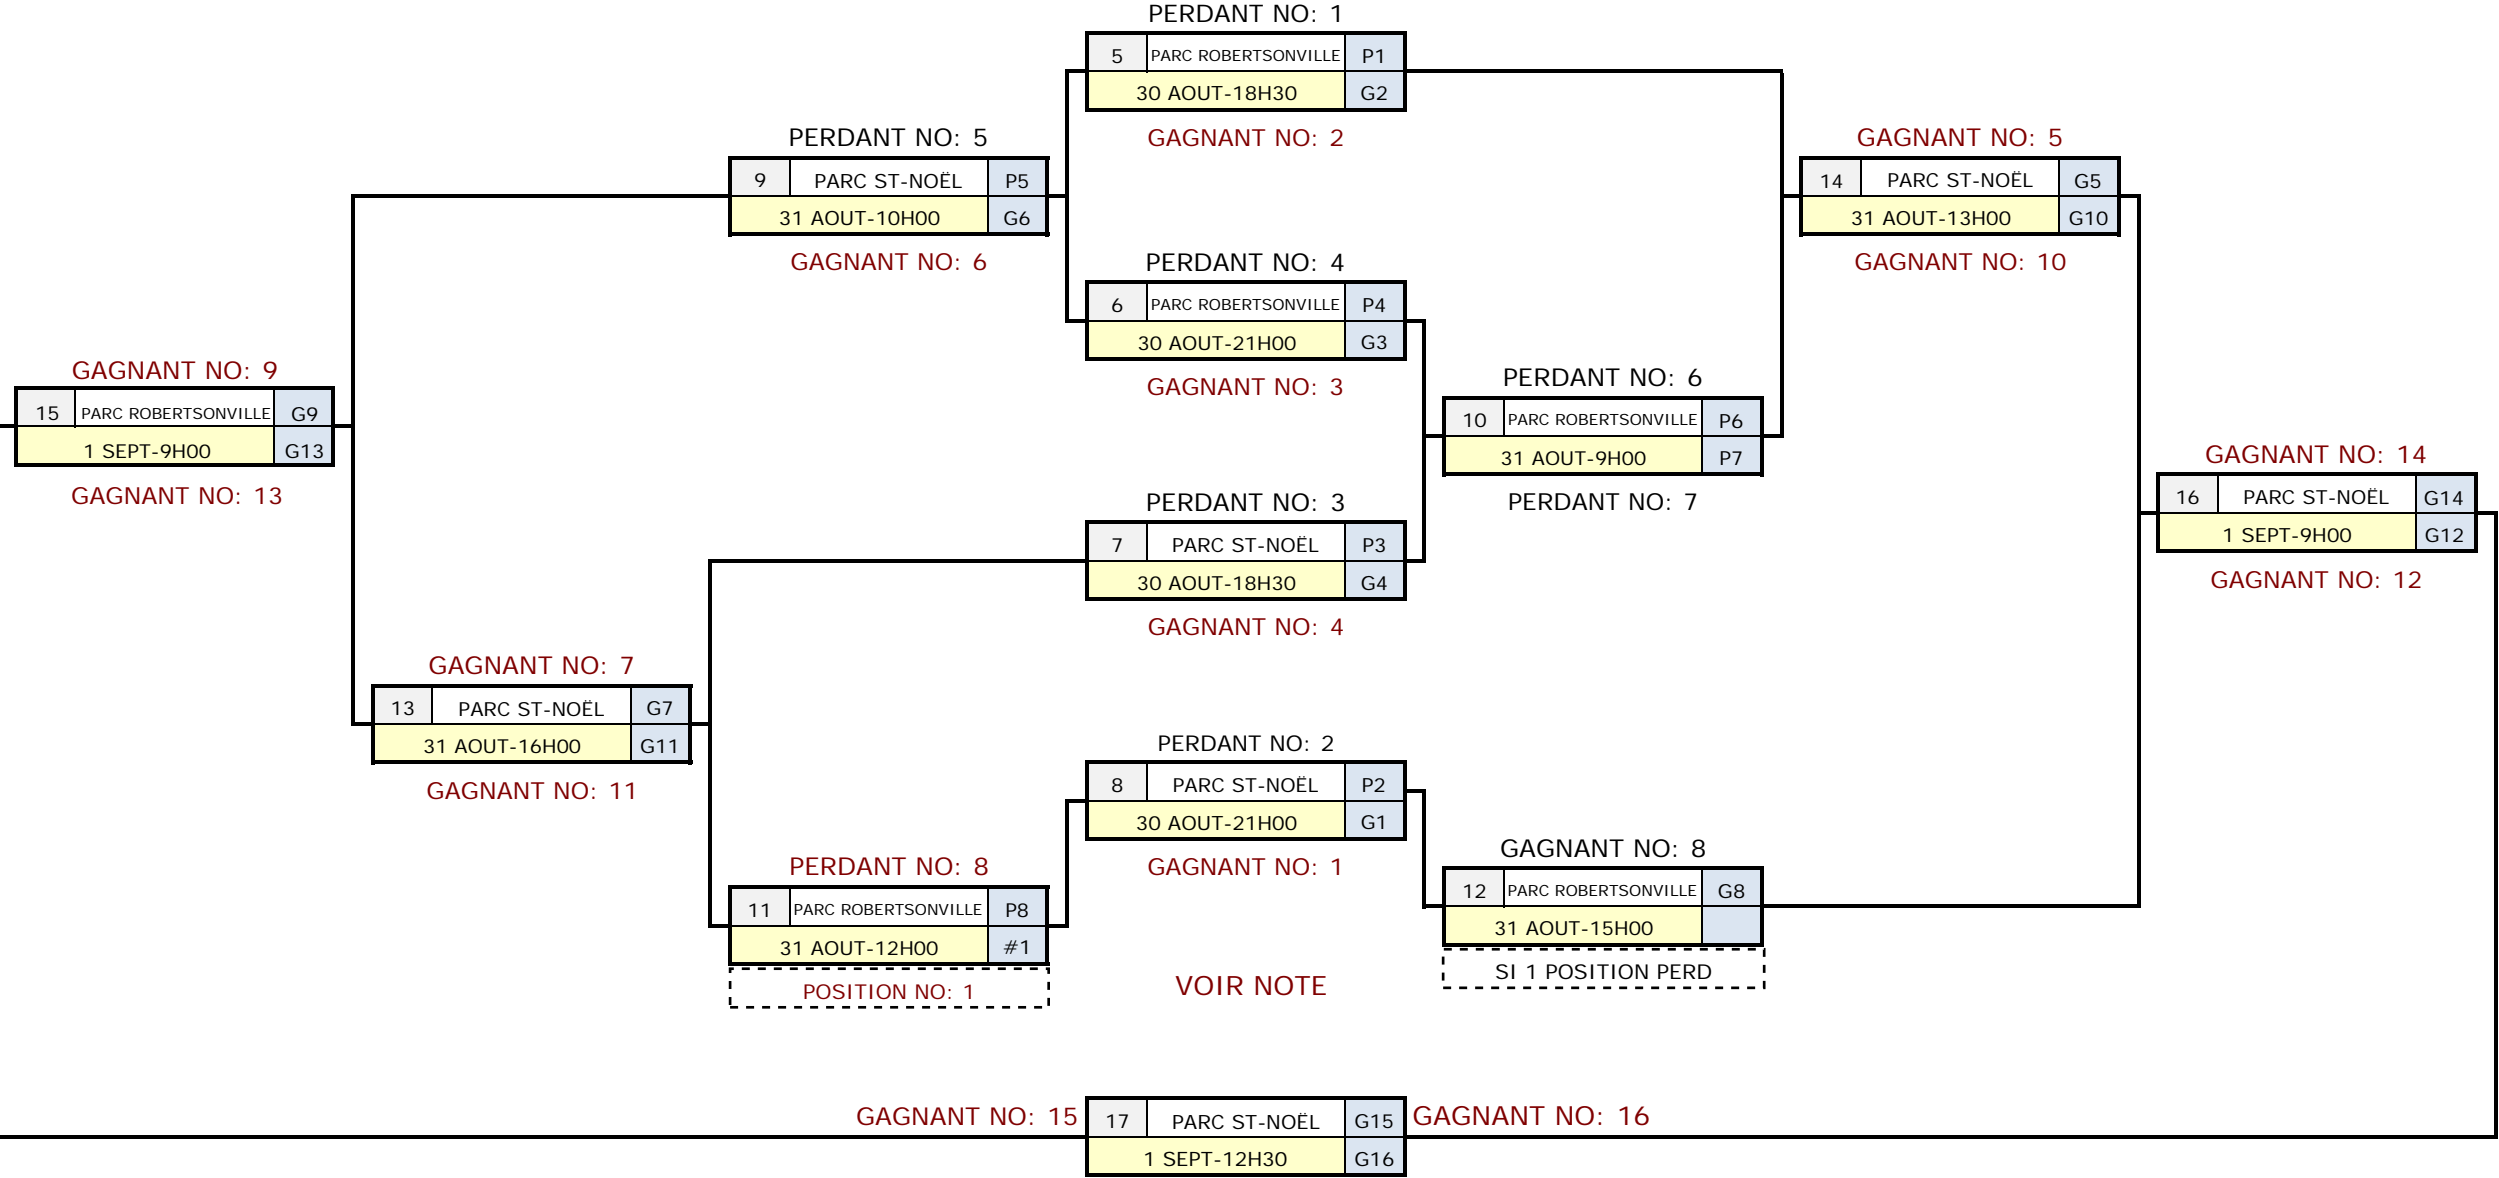

RONDE PRÉLIMINAIRE				
MATCHS	DATE & HEURE	ARÉNA	ÉQUIPES	ÉQUIPES
1	28 AOÛT-19H30	RC ROBERTSONVILLE	POSITION NO: 9	POSITION NO: 2
2	28 AOÛT-19H30	STADE RÉG. DES.	POSITION NO: 8	POSITION NO: 3
3	29 AOÛT-19H30	RC ROBERTSONVILLE	POSITION NO: 7	POSITION NO: 4
4	29 AOÛT-19H30	PARC ST-NOËL	POSITION NO: 6	POSITION NO: 5

RONDE ÉLIMINATOIRE

NOTE