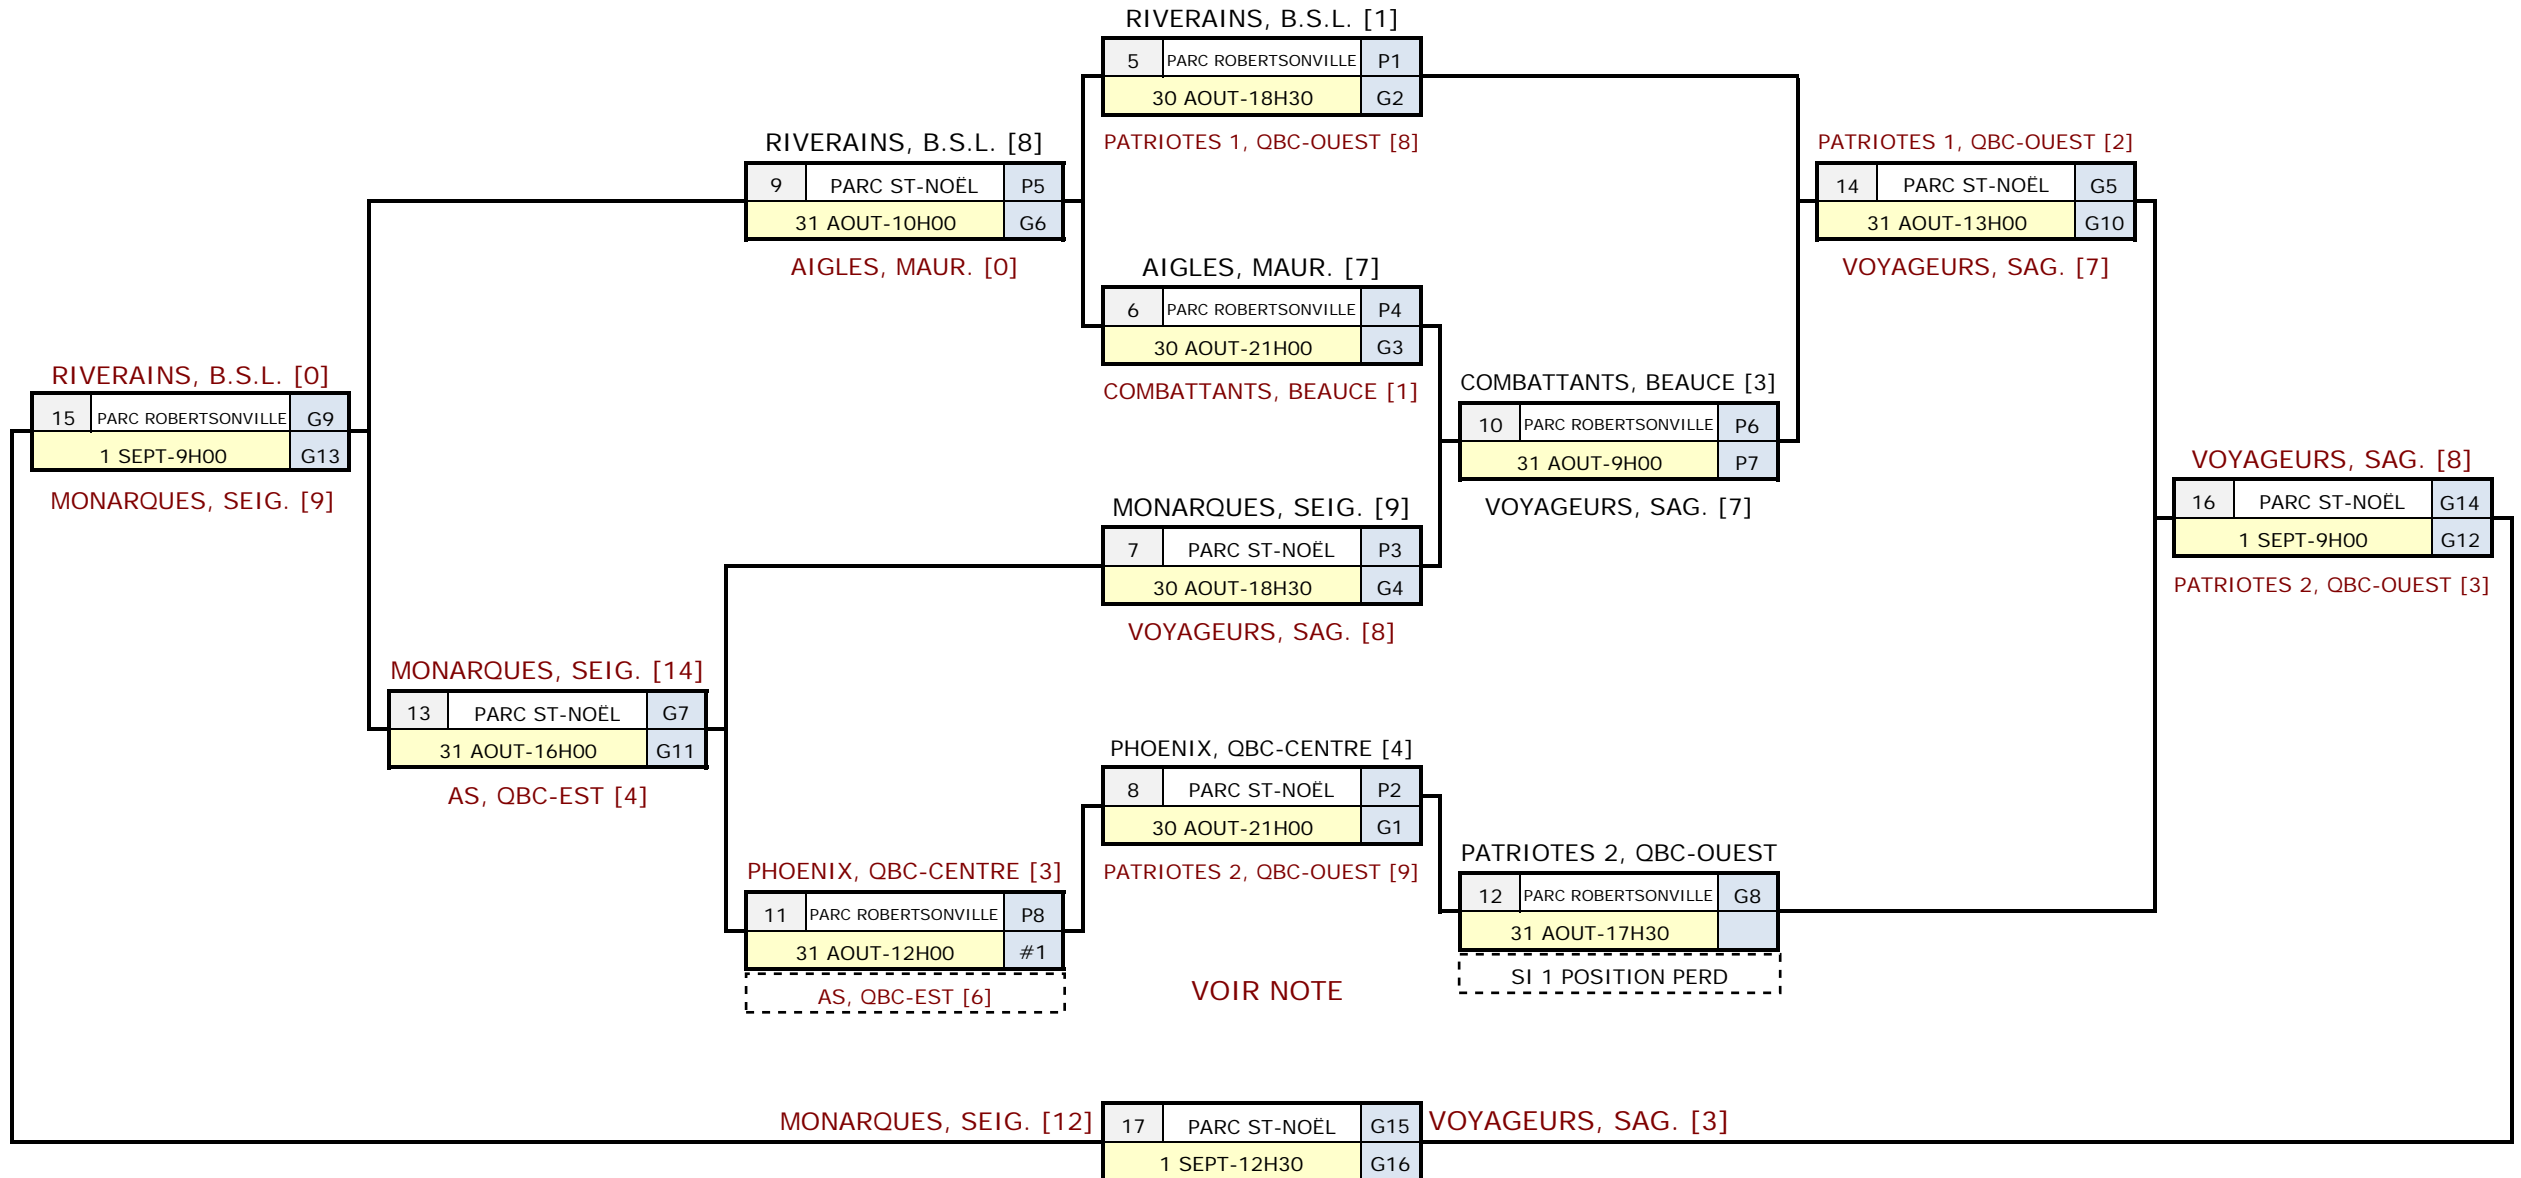

SÉRIES DU 28 AOÛT AU 02 SEPTEMBRE

SÉRIES BANTAM AA "THETFORD MINES"

RONDE PRÉLIMINAIRE				
MATCHS	DATE & HEURE	ARÉNA	ÉQUIPES	ÉQUIPES
1	29 AOÛT-18H30	RC ROBERTSONVILLE	RIVERAINS, B.S.L. [5]	PATRIOTES 2, QBC-OUEST [10]
2	29 AOÛT-21H00	RC ROBERTSONVILLE	PHOENIX, QBC-CENTRE [2]	PATRIOTES 1, QBC-OUEST [5]
3	29 AOÛT-18H30	PARC ST-NOËL	COMBATTANTS, BEAUCE [5]	MONARQUES, SEIG. [2]
4	29 AOÛT-21H00	PARC ST-NOËL	AIGLES, MAUR. [8]	VOYAGEURS, SAG. [9]

RONDE ÉLIMINATOIRE

NOTE