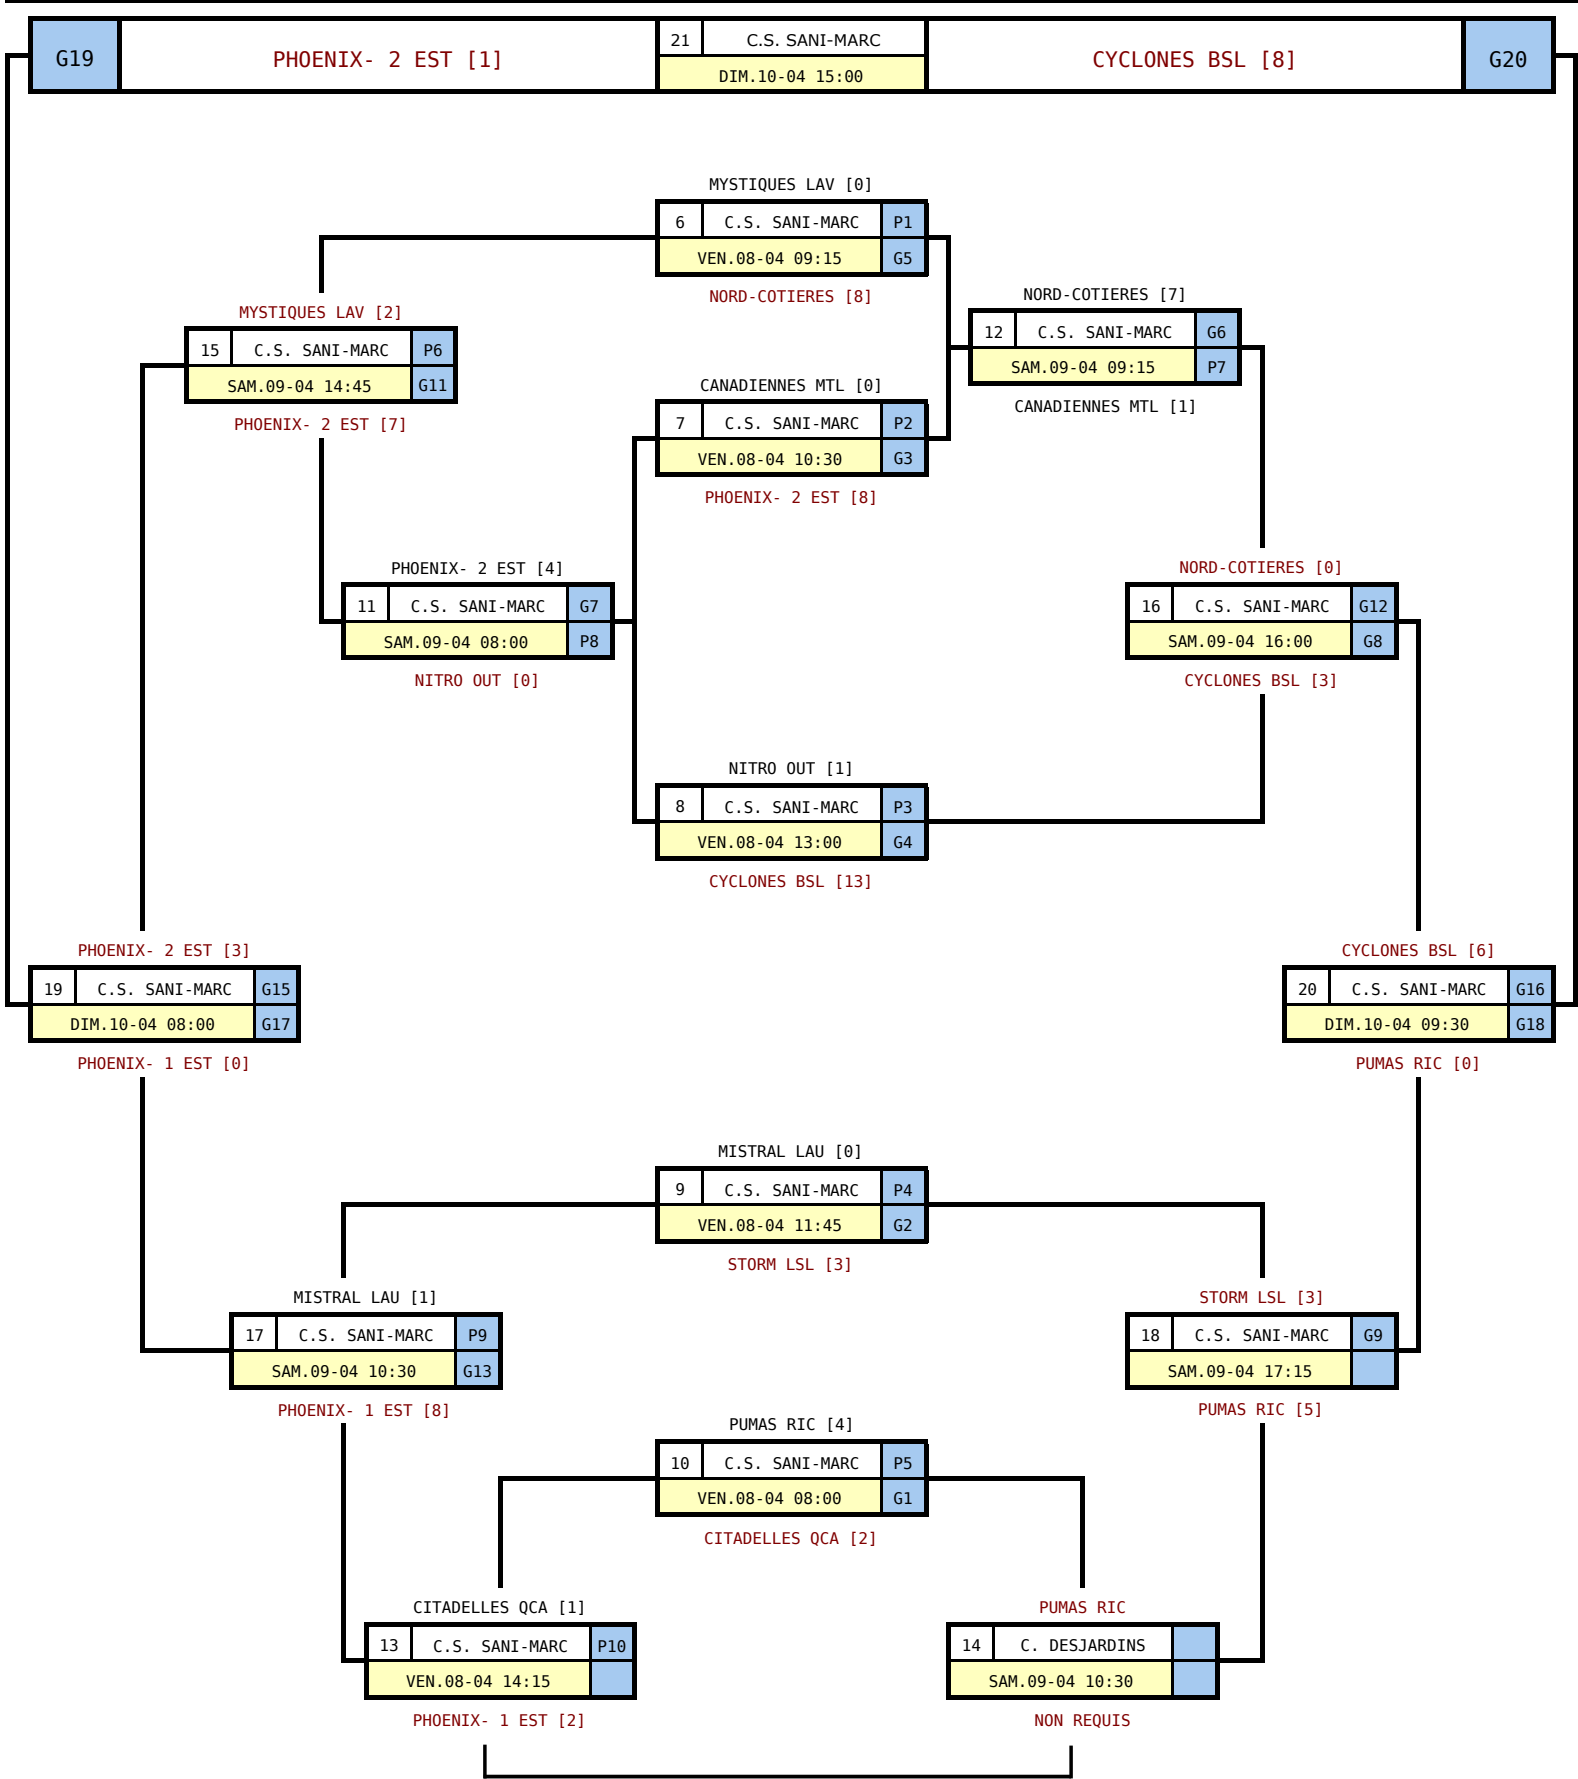

# COUPE DODGE 2020

HOCKEY QUÉBEC · CHAMPIONNATS PROVINCIAUX

M11 (ATOME B) COMPLEXE SPORTIF SANI-MARC, VICTORIAVILLE

RONDE PRÉLIMINAIRE				
MATCHS	DATE & HEURE	ARÉNA	ÉQUIPES	ÉQUIPES
1	JEU.07-04 08:30	C.S. SANI-MARC	MYSTIQUES LAV [1]	CITADELLES QCA [9]
2	JEU.07-04 09:45	C.S. SANI-MARC	STORM LSL [7]	CANADIENNES MTL [0]
3	JEU.07-04 11:00	C.S. SANI-MARC	PHOENIX- 2 EST [6]	NITRO OUT [0]
4	JEU.07-04 12:15	C.S. SANI-MARC	CYCLONES BSL [8]	MISTRAL LAU [0]
5	JEU.07-04 13:30	C.S. SANI-MARC	PUMAS RIC [2]	NORD-COTIERES [6]

NOTE: Le match #14 sera joué seulement si la 1<sup>ère</sup> position perd le match #13