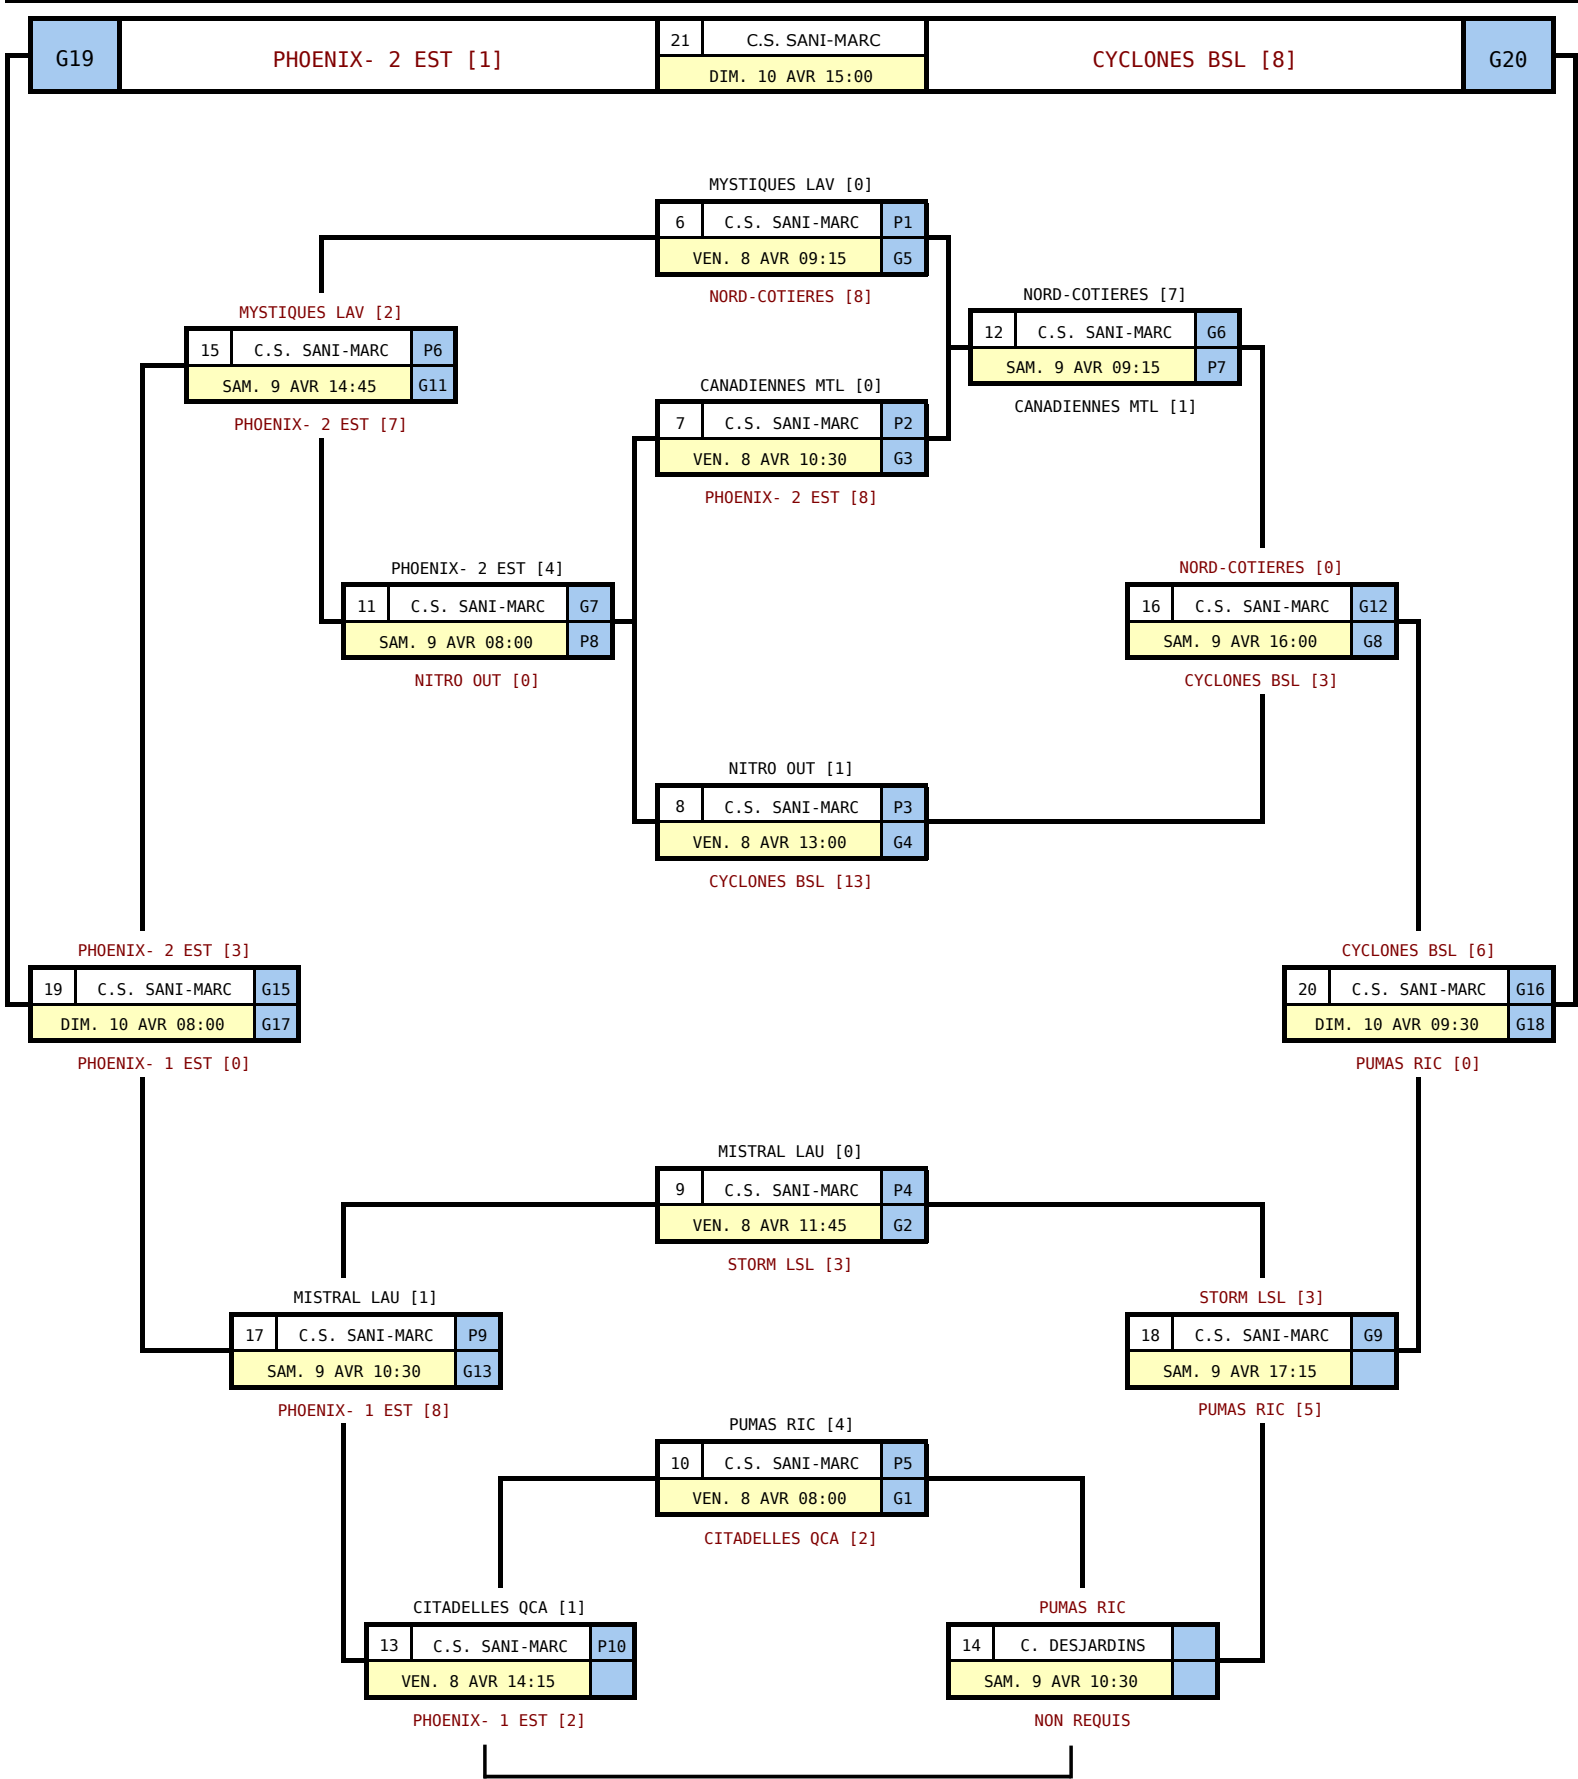

COUPE DODGE 2020

HOCKEY QUÉBEC · CHAMPIONNATS PROVINCIAUX

M11 (ATOME B) COMPLEXE SPORTIF SANI-MARC, VICTORIAVILLE

RONDE PRÉLIMINAIRE				
MATCHS	DATE & HEURE	ARÉNA	ÉQUIPES	ÉQUIPES
1	JEU. 7 AVR 08:30	C.S. SANI-MARC	MYSTIQUES LAV [1]	CITADELLES QCA [9]
2	JEU. 7 AVR 09:45	C.S. SANI-MARC	STORM LSL [7]	CANADIENNES MTL [0]
3	JEU. 7 AVR 11:00	C.S. SANI-MARC	PHOENIX- 2 EST [6]	NITRO OUT [0]
4	JEU. 7 AVR 12:15	C.S. SANI-MARC	CYCLONES BSL [8]	MISTRAL LAU [0]
5	JEU. 7 AVR 13:30	C.S. SANI-MARC	PUMAS RIC [2]	NORD-COTIERES [6]

NOTE: Le match #14 sera joué seulement si la 1^{ère} position perd le match #13