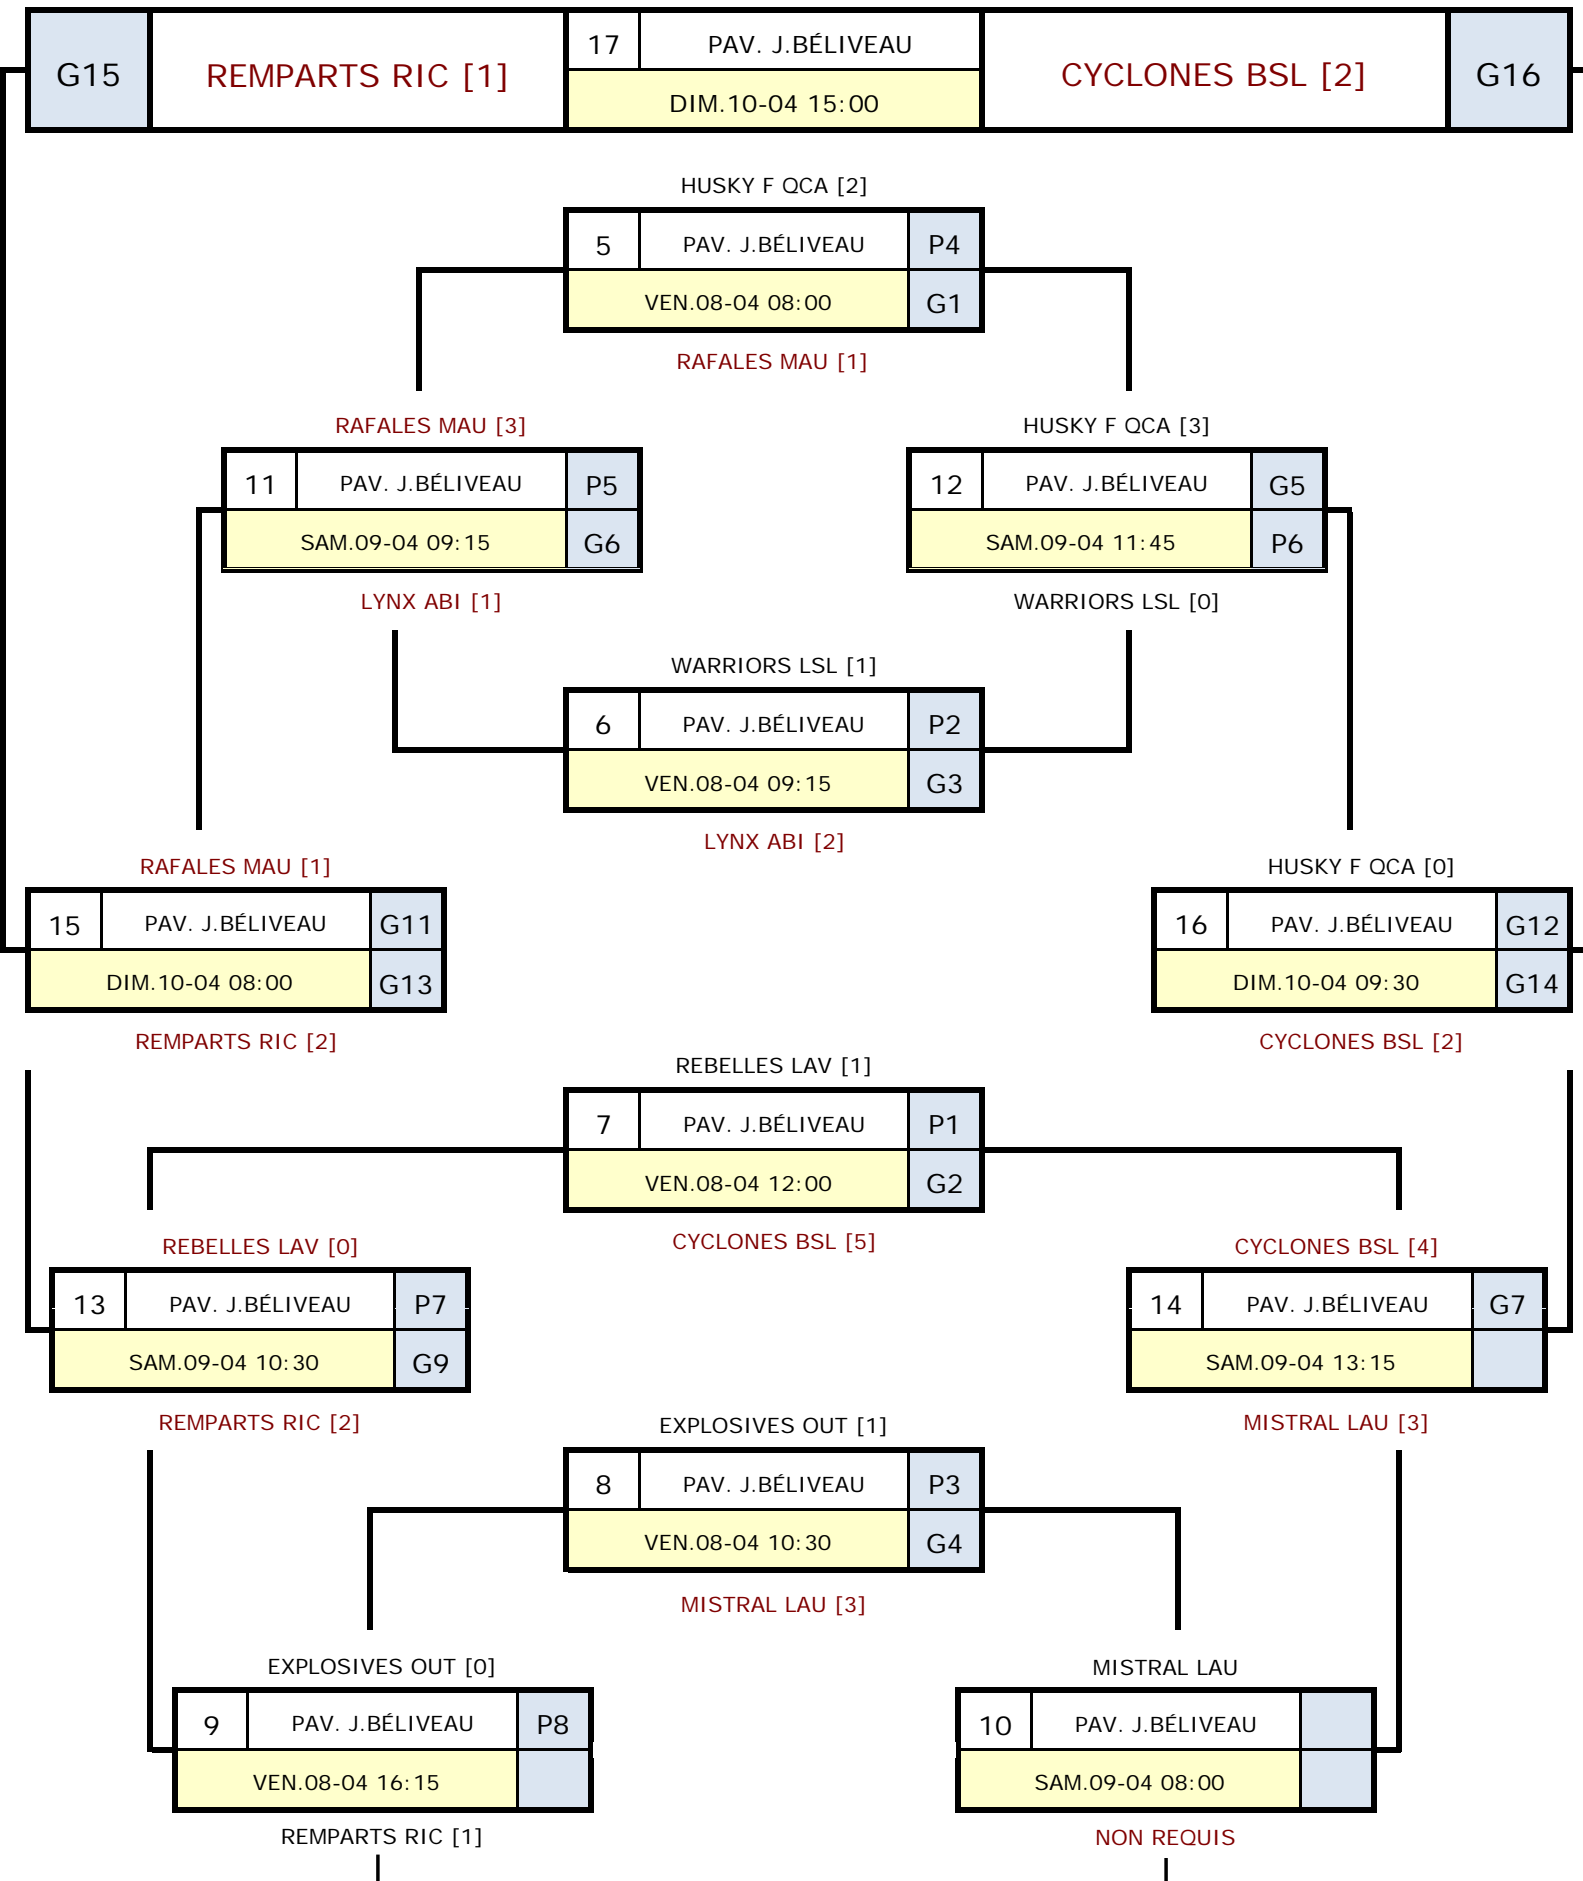

COUPE DODGE 2020

HOCKEY QUÉBEC · CHAMPIONNATS PROVINCIAUX

M13 (PEE-WEE AA) PAVILLON JEAN-BÉLIVEAU, VICTORIAVILLE

RONDE PRÉLIMINAIRE

| MATCHS | DATE & HEURE | ARÉNA | ÉQUIPES | ÉQUIPES |
|--------|-----------------|-----------------|------------------|--------------------|
| 1 | JEU.07-04 08:00 | PAV. J.BÉLIVEAU | REBELLES LAV [0] | RAFALES MAU [2] |
| 2 | JEU.07-04 09:15 | PAV. J.BÉLIVEAU | WARRIORS LSL [1] | CYCLONES BSL [3] |
| 3 | JEU.07-04 10:30 | PAV. J.BÉLIVEAU | LYNX ABI [3] | EXPLOSIVES OUT [0] |
| 4 | JEU.07-04 11:45 | PAV. J.BÉLIVEAU | HUSKY F QCA [0] | MISTRAL LAU [4] |

RONDE ÉLIMINATOIRE

NOTE: Le match #10 sera joué seulement si Richelieu perd le match #9