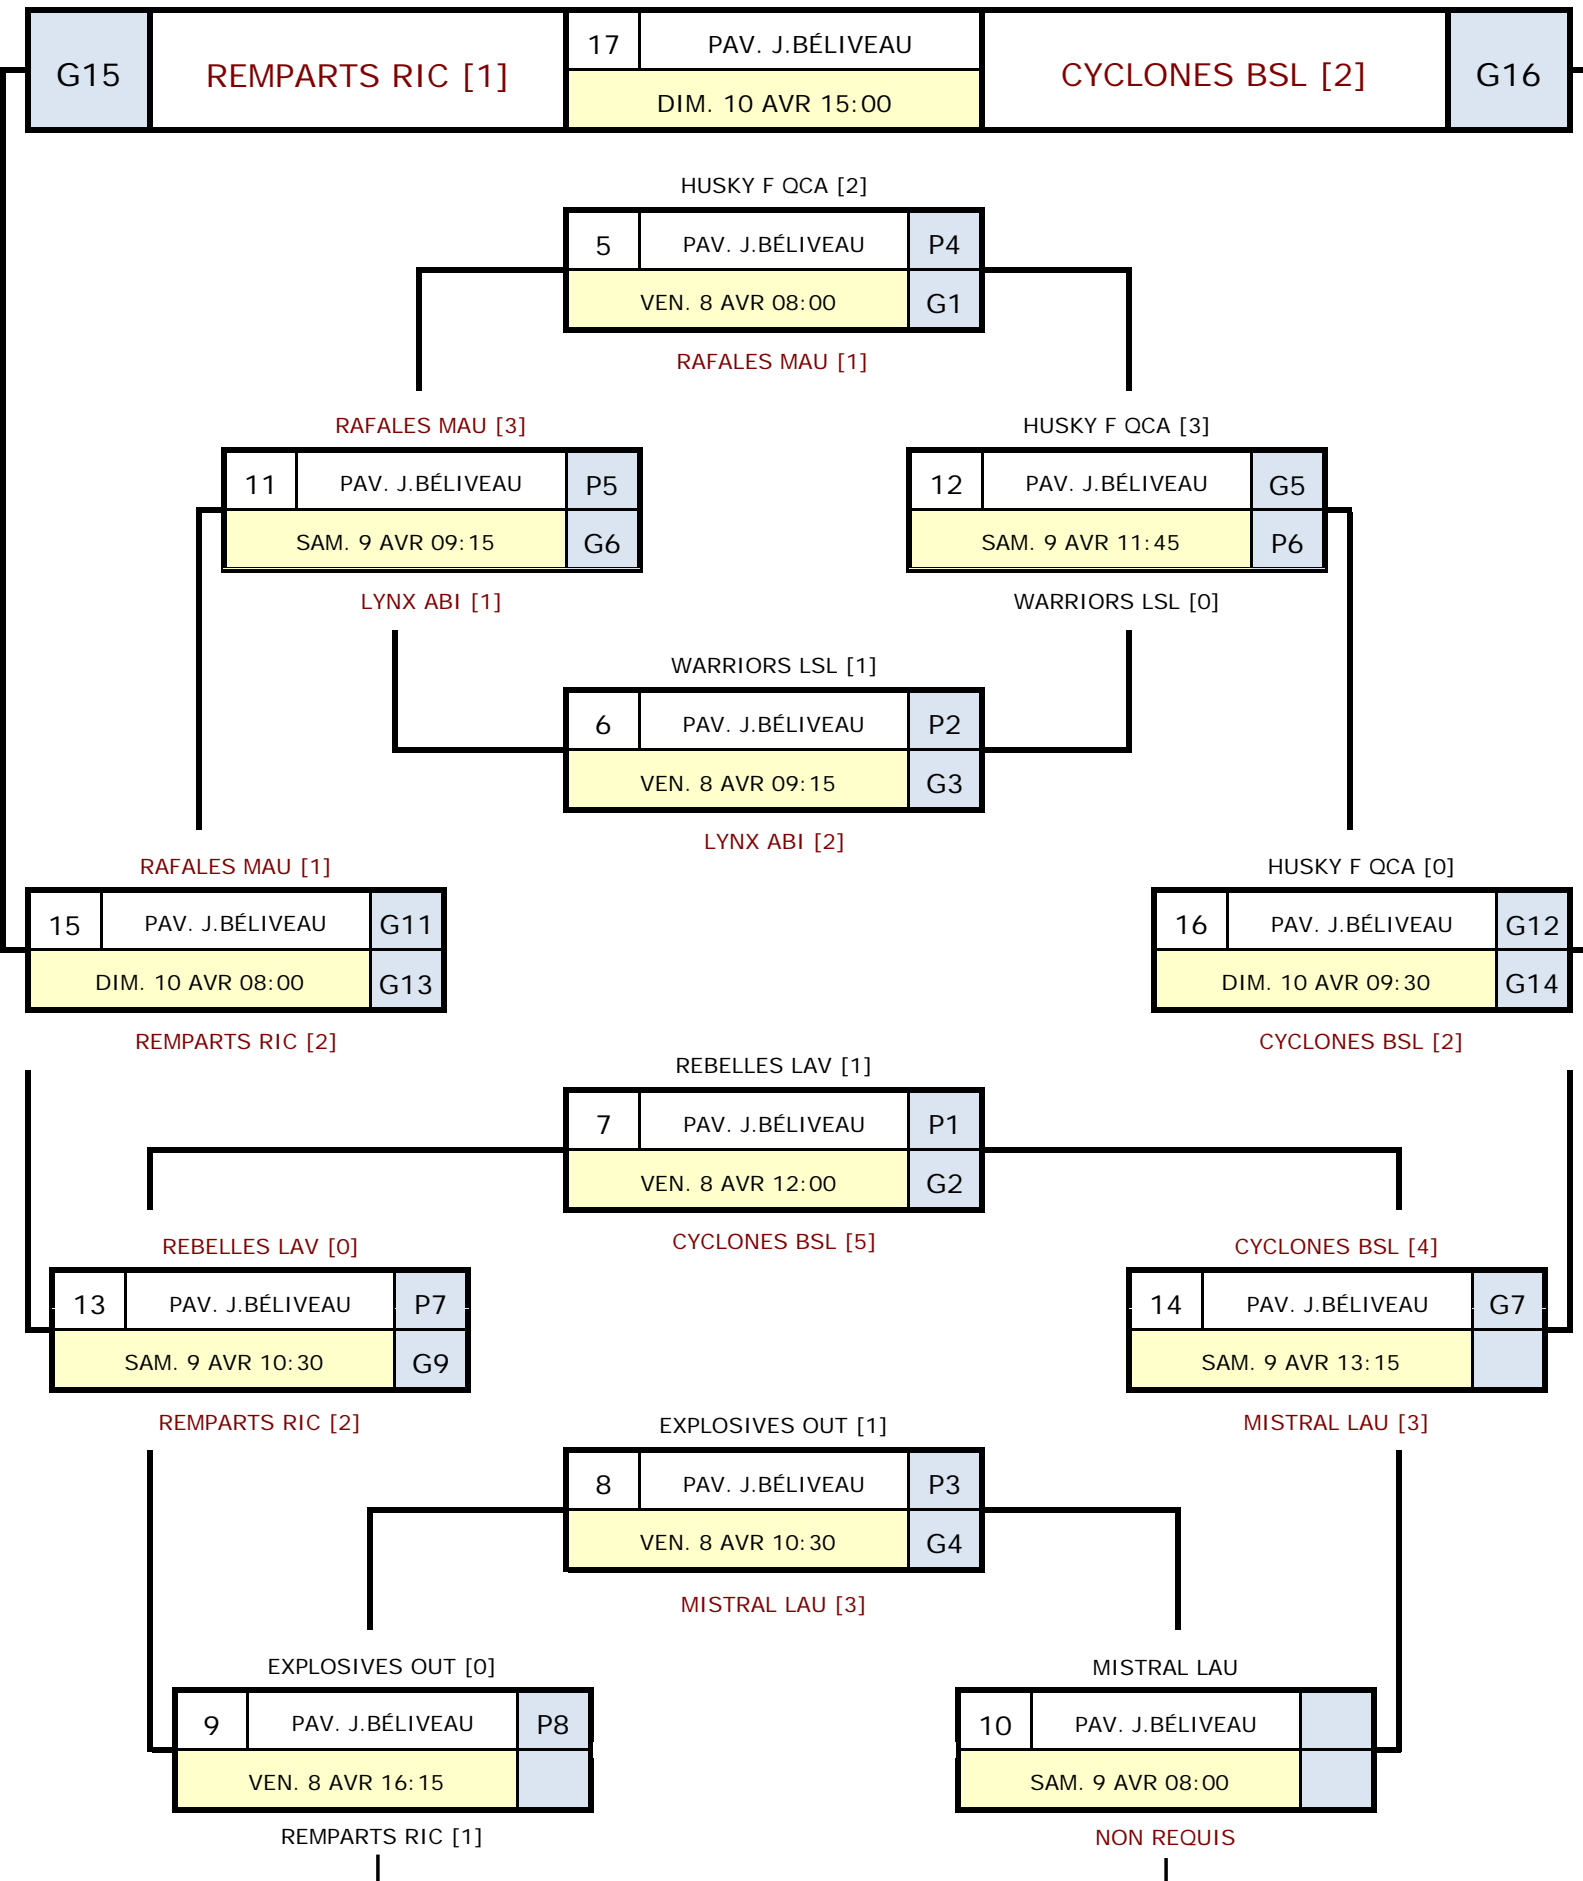

# COUPE DODGE 2020

HOCKEY QUÉBÉC · CHAMPIONNATS PROVINVIAUX

M13 (PEE-WEE AA) PAVILLON JEAN-BÉLIVEAU, VICTORIAVILLE

## RONDE PRÉLIMINAIRE

MATCHS	DATE & HEURE	ARÉNA	ÉQUIPES	ÉQUIPES
1	JEU. 7 AVR 08:00	PAV. J.BÉLIVEAU	REBELLES LAV [0]	RAFALES MAU [2]
2	JEU. 7 AVR 09:15	PAV. J.BÉLIVEAU	WARRIORS LSL [1]	CYCLONES BSL [3]
3	JEU. 7 AVR 10:30	PAV. J.BÉLIVEAU	LYNX ABI [3]	EXPLOSIVES OUT [0]
4	JEU. 7 AVR 11:45	PAV. J.BÉLIVEAU	HUSKY F QCA [0]	MISTRAL LAU [4]

## RONDE ÉLIMINATOIRE

NOTE: Le match #10 sera joué seulement si Richelieu perd le match #9