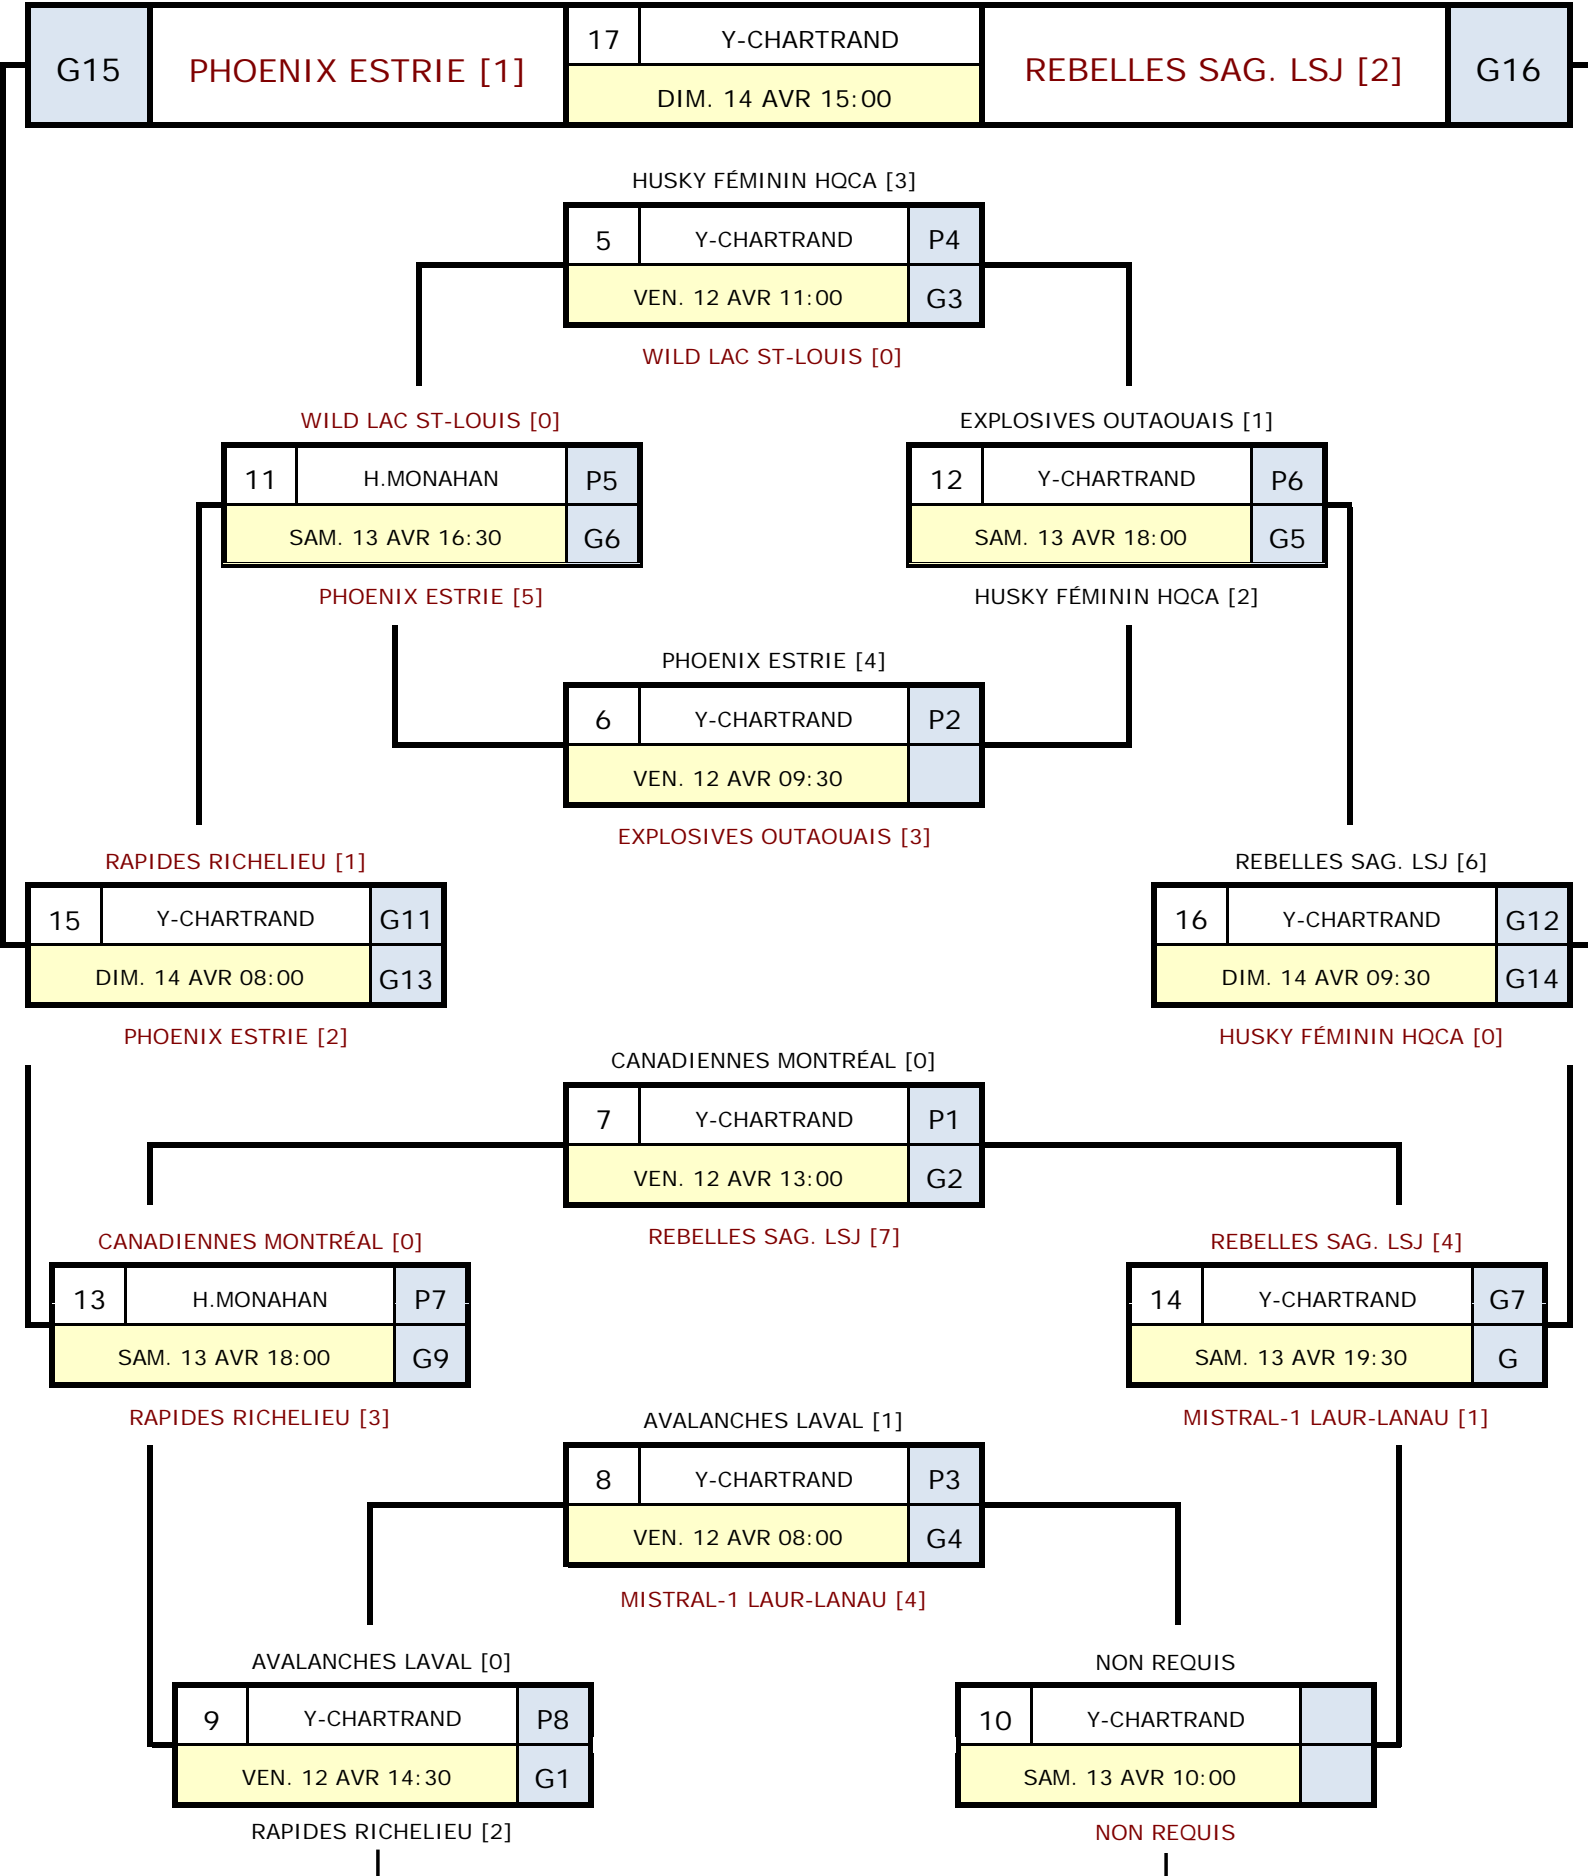

COUPE DODGE 2019

HOCKEY QUÉBEC • CHAMPIONNATS PROVINCIAUX

BANTAM A ARÉNA CHARTRAND, LAVAL

RONDE PRÉLIMINAIRE

MATCHS	DATE & HEURE	ARÉNA	ÉQUIPES	ÉQUIPES
1	JEU. 11 AVR 08:00	Y-CHARTRAND	CANADIENNES MONTRÉAL [1]	RAPIDES RICHELIEU [2]
2	JEU. 11 AVR 09:30	Y-CHARTRAND	PHOENIX ESTRIE [0]	REBELLES SAG. LSJ [9]
3	JEU. 11 AVR 11:00	Y-CHARTRAND	WILD LAC ST-LOUIS [1]	AVALANCHES LAVAL [0]
4	JEU. 11 AVR 13:00	Y-CHARTRAND	MISTRAL-1 LAUR-LANAU [3]	HUSKY FÉMININ HQCA [2]

RONDE ÉLIMINATOIRE

NOTE: Le match no.10 sera joué seulement si le Gagant No.1 perd le match no.9