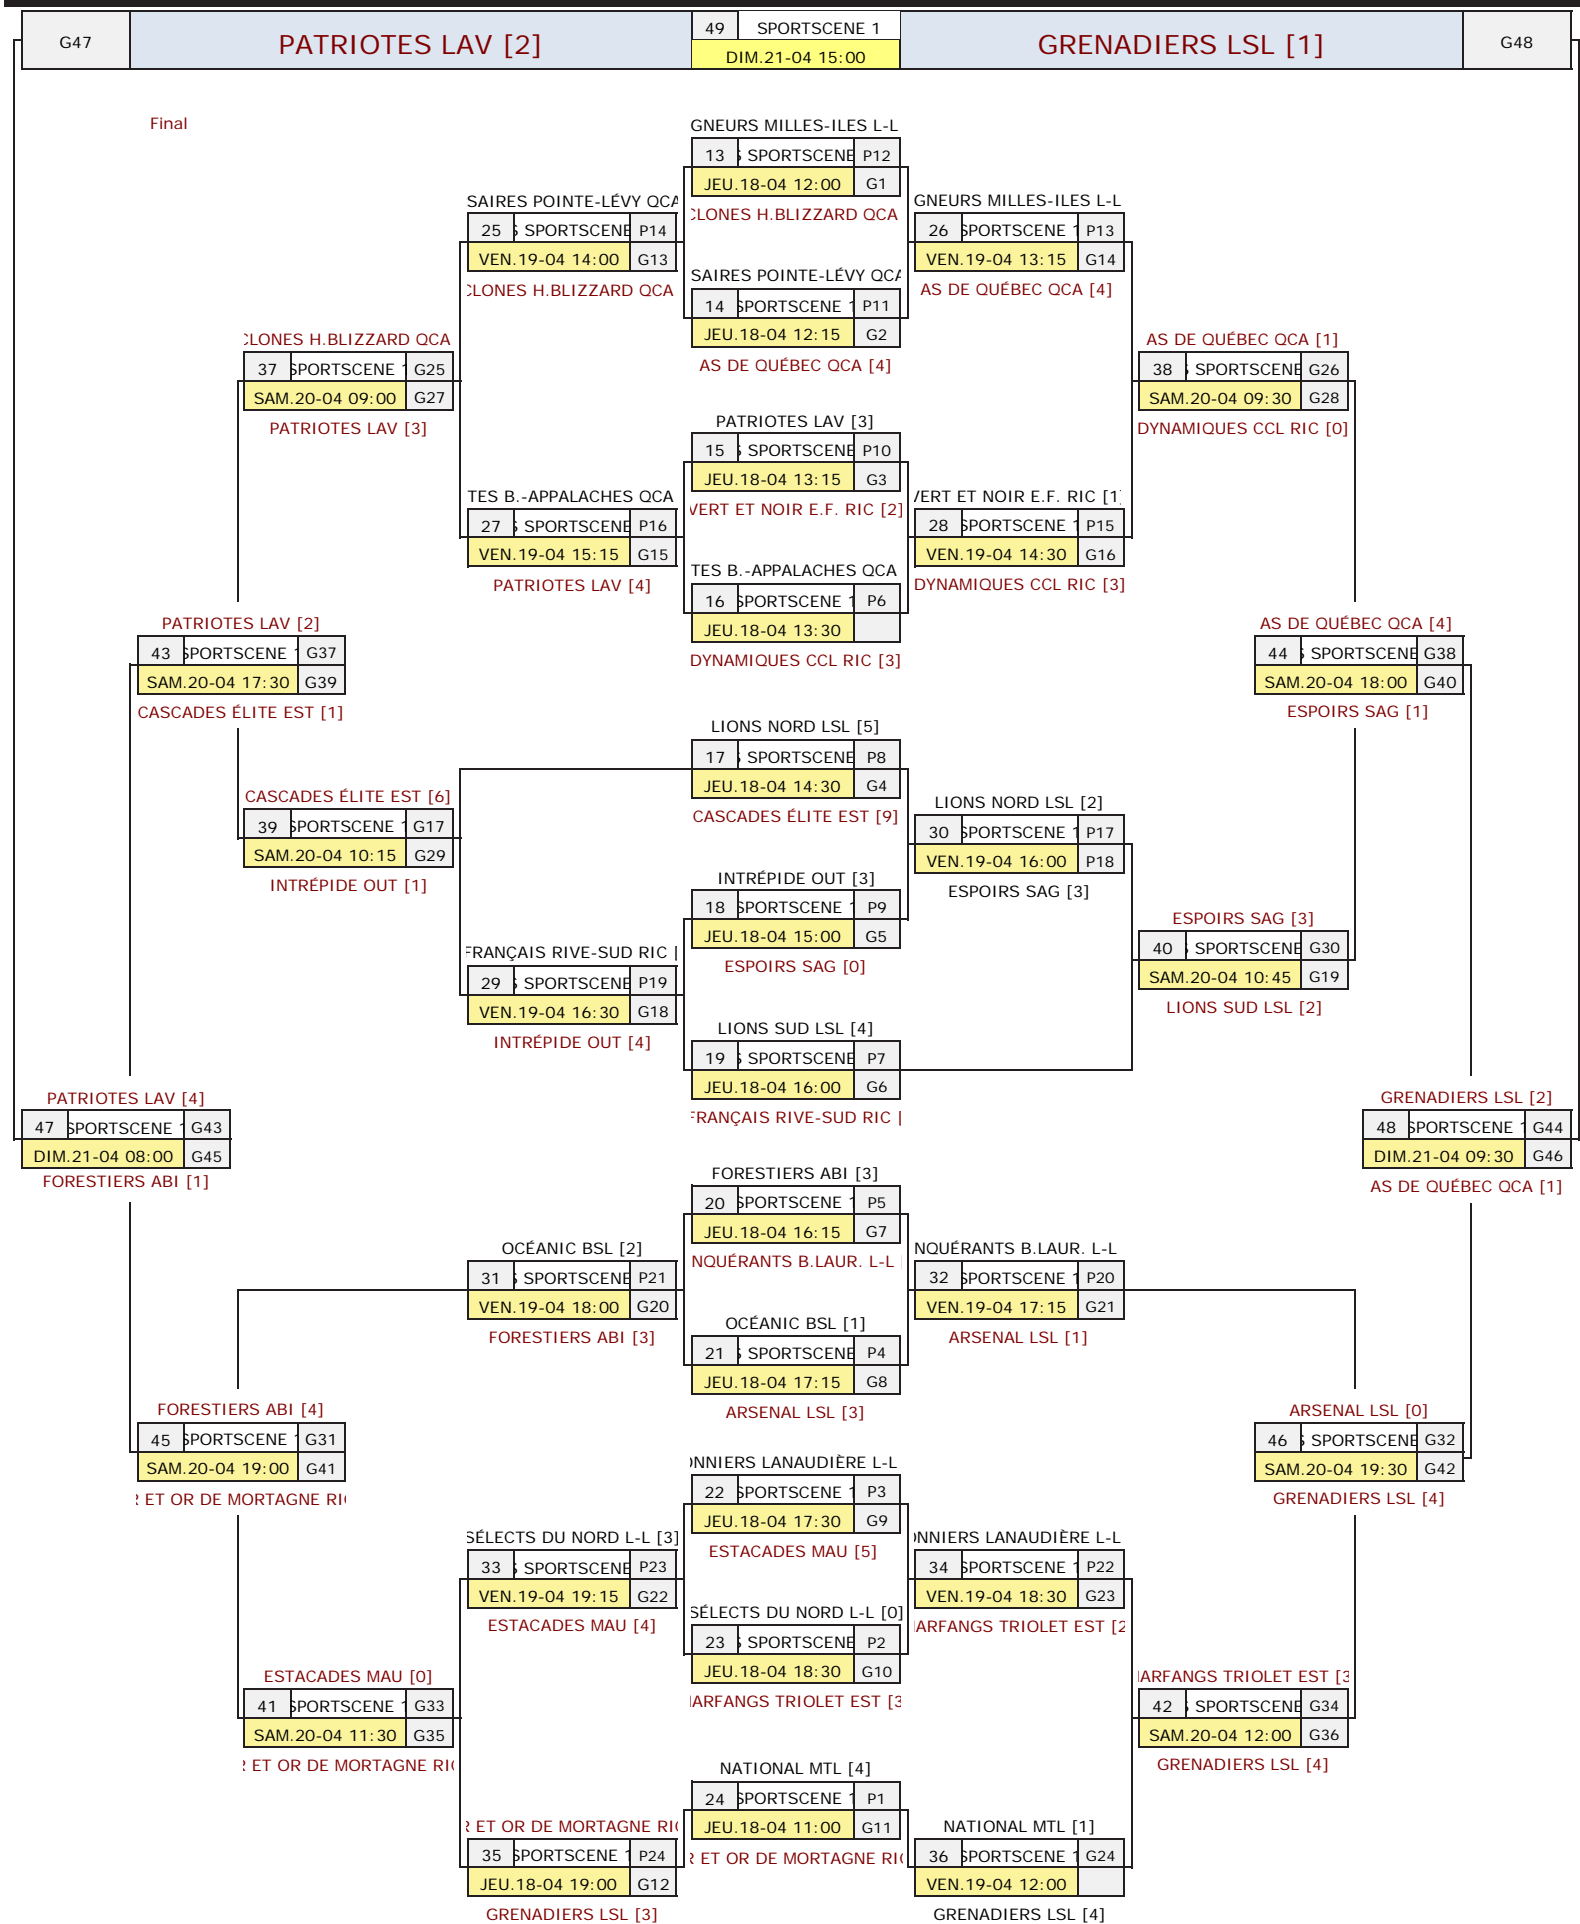

# COUPE DODGE 2019

HOCKEY QUÉBEC · CHAMPIONNATS PROVINCIAUX

PEE-WEE AAA COMPLEXE SPORTIF, ST-HILAIRE

RONDE PRÉLIMINAIRE				
MATCHS	DATE & HEURE	ENDROIT	ÉQUIPES	ÉQUIPES
1	MER.17-04 13:00	SPORTSCENE 1	CYCLONES H.BLIZZARD QCA [3]	NATIONAL MTL [1]
2	MER.17-04 12:30	CS SPORTSCENE 2	AS DE QUÉBEC QCA [8]	SÉLECTS DU NORD L-L [2]
3	MER.17-04 14:15	SPORTSCENE 1	VERT ET NOIR E.F. RIC [1]	PIONNIERS LANAUDIÈRE L-L [0]
4	MER.17-04 13:45	CS SPORTSCENE 2	OCÉANIC BSL [0]	CASCADES ÉLITE EST [6]
5	MER.17-04 15:30	SPORTSCENE 1	FORESTIERS ABI [1]	ESPOIRS SAG [3]
6	MER.17-04 15:00	CS SPORTSCENE 2	ÉLITES B.-APPALACHES QCA [2]	C.FRANÇAIS RIVE-SUD RIC [3]
7	MER.17-04 17:00	SPORTSCENE 1	CONQUÉRANTS B.LAUR. L-L [4]	LIONS SUD LSL [1]
8	MER.17-04 16:30	CS SPORTSCENE 2	ARSENAL LSL [2]	LIONS NORD LSL [0]
9	MER.17-04 18:15	SPORTSCENE 1	ESTACADES MAU [3]	INTRÉPIDE OUT [1]
10	MER.17-04 17:45	CS SPORTSCENE 2	PATRIOTES LAV [0]	HARFANGS TRIOLET EST [1]
11	MER.17-04 19:30	SPORTSCENE 1	NOIR ET OR DE MORTAGNE RIC [3]	CORSAIRES POINTE-LÉVY QCA [0]
12	MER.17-04 19:00	CS SPORTSCENE 2	GRENADIERS LSL [3]	SEIGNEURS MILLES-ILES L-L [2]

## RONDE ÉLIMINATOIRE

NOTE: Le match #36 sera joué seulement si ÉQUIPE BUY ou si le GAGNANT du match #12 perd le match #35